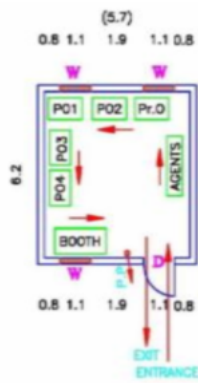

Cad View

Key MAP View