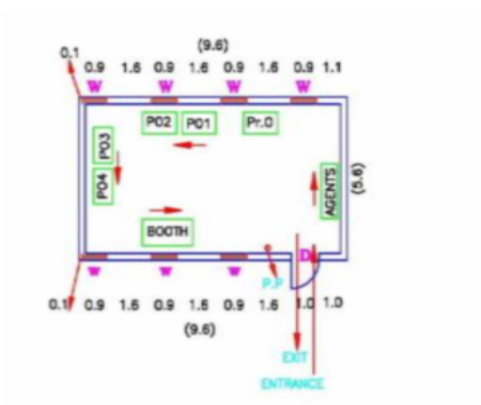

Key MAP View