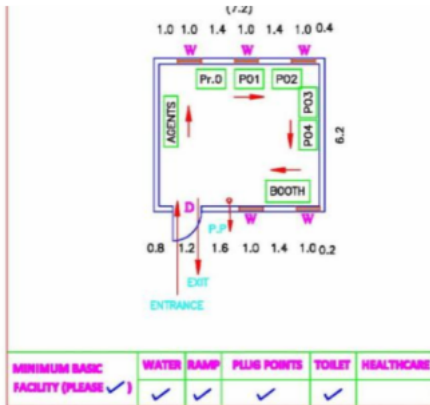

Google Map View

Polling Station Building Front View

Polling Station Front View

Cad View

Key MAP View

சட்டமன்றத் தொகுதியின் எண் மற்றும் பெயர் : 4-திருவள்ளூர்

பிரிவு எண் மற்றும் பெயர் 1-சென்றாயன் பாளையம் ஊராட்சி, இராமர் கோயில் தெரு(வார்டு-1)