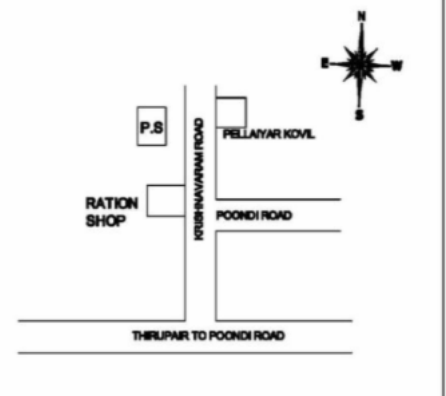

Cad View

Key MAP View