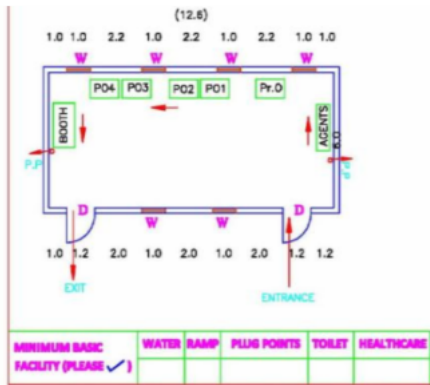

Cad View

Key MAP View