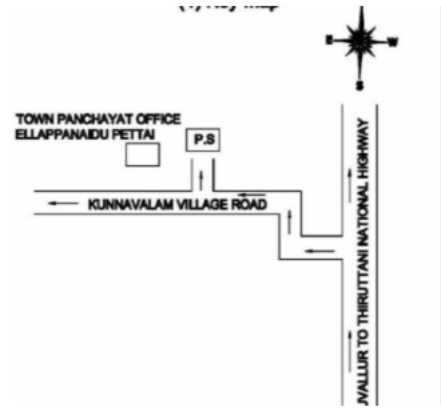

Cad View

Key MAP View