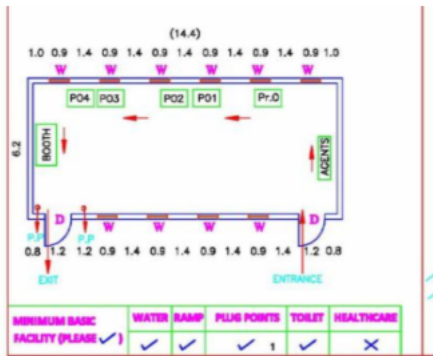

Google Map View

Polling Station Building Front View

Polling Station Front View

Cad View

Key MAP View

1	IXT0473777	பெயர் : வசந்தா - கணவர் பெயர்: நீலகண்டன் - வீட்டு எண் : 1 வயது : 67 பாலினம் : பெண்	Photo is available	2	IXT1686013	பெயர் : பிரபாகரன் - தந்தையின் பெயர்: எத்திராஜன் - வீட்டு எண் : 1 வயது : 49 பாலினம் : ஆண்	Photo is available	3	IXT0677781	பெயர் : ராஜேஷ்வரி - கணவர் பெயர்: பிரகாசம் - வீட்டு எண் : 1 வயது : 44 பாலினம் : பெண்	Photo is available
4	IXT0473785	பெயர் : சந்திரவள்ளி - கணவர் பெயர்: சிவக்குமார் - வீட்டு எண் : 1 வயது : 41 பாலினம் : பெண்	Photo is available	5	IXT0678003	பெயர் : தங்கம் - கணவர் பெயர்: ஜெநாதர்ணன் - வீட்டு எண் : 1 வயது : 41 பாலினம் : பெண்	Photo is available	6	MTJ3507480	பெயர் : ராதிகா - கணவர் பெயர்: பிரபாகரன் - வீட்டு எண் : 1 வயது : 40 பாலினம் : பெண்	Photo is available
7	IXT0677716	பெயர் : பிராபாவதி - கணவர் பெயர்: சிவானந்தம் - வீட்டு எண் : 1 வயது : 39 பாலினம் : பெண்	Photo is available	8	IXT0677914	பெயர் : மோகனா - கணவர் பெயர்: தணக்கோட்டி - வீட்டு எண் : 1 வயது : 38 பாலினம் : பெண்	Photo is available	9	IXT0678060	பெயர் : பாண்டியன் - தந்தையின் பெயர்: நடராஜன் - வீட்டு எண் : 1 வயது : 38 பாலினம் : ஆண்	Photo is available
10	IXT0473827	பெயர் : தரணி - தந்தையின் பெயர்: ராமசாமி - வீட்டு எண் : 1 வயது : 37 பாலினம் : ஆண்	Photo is available	11	IXT0677971	பெயர் : செல்வா - தந்தையின் பெயர்: மதி - வீட்டு எண் : 1 வயது : 34 பாலினம் : ஆண்	Photo is available	12	IXT0677864	பெயர் : சுரேஷ் - தந்தையின் பெயர்: பெரியசாமி - வீட்டு எண் : 1 வயது : 33 பாலினம் : ஆண்	Photo is available
13	IXT0678094	பெயர் : சத்தியராஜ் - தந்தையின் பெயர்: தயாளன் - வீட்டு எண் : 1 வயது : 33 பாலினம் : ஆண்	Photo is available	14	IXT0677930	பெயர் : செல்வகுமார் - தந்தையின் பெயர்: சுகுமார் - வீட்டு எண் : 1 வயது : 33 பாலினம் : ஆண்	Photo is available	15	IXT0677963	பெயர் : தனஞ்செழியன் - தந்தையின் பெயர்: பன்னிசெலவம் - வீட்டு எண் : 1 வயது : 32 பாலினம் : ஆண்	Photo is available
16	IXT2517332	பெயர் : மோனிஷா தந்தையின் பெயர்: சீனிவாசன் வீட்டு எண் : 1/11 ஏ வயது : 22 பாலினம் : பெண்	Photo is available	17	IXT2483907	பெயர் : ஜீவானந்தம் பா தந்தையின் பெயர்: செ பாபு வீட்டு எண் : 1/38 வயது : 23 பாலினம் : ஆண்	Photo is available	18	IXT1686021	பெயர் : செல்லம்மாள் - கணவர் பெயர்: பெருமாள் - வீட்டு எண் : 2 வயது : 79 பாலினம் : பெண்	Photo is available
19	MTJ1151927	பெயர் : கௌரி - கணவர் பெயர்: மாரி - வீட்டு எண் : 2 வயது : 65 பாலினம் : பெண்	Photo is available	20	IXT1686047	பெயர் : தேவிகா - கணவர் பெயர்: மணி - வீட்டு எண் : 2 வயது : 51 பாலினம் : பெண்	Photo is available	21	IXT1515980	பெயர் : பூங்காவனம் தந்தையின் பெயர்: முனுசாமி வீட்டு எண் : 02 வயது : 45 பாலினம் : ஆண்	Photo is available
22	IXT0296269	பெயர் : கார்த்திக் - தந்தையின் பெயர்: ஆனந்தன் - வீட்டு எண் : 2 வயது : 35 பாலினம் : ஆண்	Photo is available	23	IXT1400076	பெயர் : லோகேஷ் - தந்தையின் பெயர்: மணி - வீட்டு எண் : 2-2 வயது : 27 பாலினம் : ஆண்	Photo is available	24	MTJ2299618	பெயர் : கன்னியப்பன் - தந்தையின் பெயர்: முருகேசநாயக்கர் - வீட்டு எண் : 3 வயது : 67 பாலினம் : ஆண்	Photo is available
25	IXT1686062	பெயர் : ஆறுமுகம் - தந்தையின் பெயர்: முருகேசநாயக்கர் - வீட்டு எண் : 3 வயது : 54 பாலினம் : ஆண்	Photo is available	26	IXT1686070	பெயர் : லதா - கணவர் பெயர்: ஆறுமுகம் - வீட்டு எண் : 3 வயது : 52 பாலினம் : பெண்	Photo is available	27	IXT0976498	பெயர் : அருள்குமார் - தந்தையின் பெயர்: ஆறுமுகம் - வீட்டு எண் : 3 வயது : 30 பாலினம் : ஆண்	Photo is available
28	IBW1165026	பெயர் : பிரசாந்த் - தந்தையின் பெயர்: எஸ்தர் - வீட்டு எண் : 03 வயது : 30 பாலினம் : ஆண்	Photo is available	29	IXT1190628	பெயர் : ராஜேஷ் - தந்தையின் பெயர்: ஆறுமுகம் - வீட்டு எண் : 3 வயது : 28 பாலினம் : ஆண்	Photo is available	30	IXT2481216	பெயர் : வ சிந்து கணவர் பெயர்: அ அருள் குமார் வீட்டு எண் : 3/42 வயது : 23 பாலினம் : பெண்	Photo is available