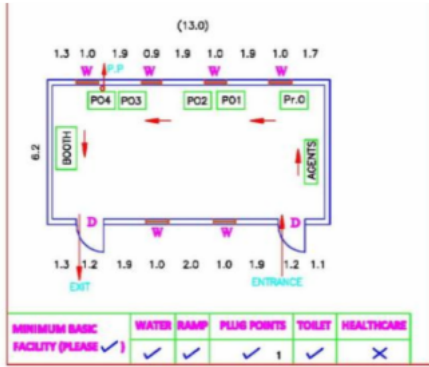

Nazri Naksha

Google Map View

Polling Station Building Front View

Polling Station Front View

Cad View

Key MAP View

1 பெயர் : கன்னியம்மாள் - கணவர் பெயர்: தானப்பன் - வீட்டு எண் : 1 வயது : 69 பாலினம் : பெண் Photo is available	IXT1690106	2 பெயர் : வெங்கடேசன் - தந்தையின் பெயர்: தானப்பன் - வீட்டு எண் : 1 வயது : 49 பாலினம் : ஆண் Photo is available	IXT1690114	3 பெயர் : ஜெயந்தி - கணவர் பெயர்: துளசிராமன் - வீட்டு எண் : 1 வயது : 44 பாலினம் : பெண் Photo is available	IXT0649327
4 பெயர் : அனில்குமார் - தந்தையின் பெயர்: நிர்மலா - வீட்டு எண் : 1 வயது : 39 பாலினம் : ஆண் Photo is available	IXT0800409	5 பெயர் : துர்கா தேவி - கணவர் பெயர்: வெங்கடேசன் - வீட்டு எண் : 1 வயது : 36 பாலினம் : பெண் Photo is available	IXT0020958	6 பெயர் : புருஷோத்தமன் - தந்தையின் பெயர்: முனுசாமி - வீட்டு எண் : 1 வயது : 36 பாலினம் : ஆண் Photo is available	IXT0649285
7 பெயர் : நந்தினி - கணவர் பெயர்: அனில்குமார் - வீட்டு எண் : 1-11b வயது : 30 பாலினம் : பெண் Photo is available	IXT0976878	8 பெயர் : மல்லிகா - கணவர் பெயர்: ரோசு - வீட்டு எண் : 2 வயது : 64 பாலினம் : பெண் Photo is available	IXT1690130	9 பெயர் : கோபி - தந்தையின் பெயர்: ரோசு - வீட்டு எண் : 2 வயது : 48 பாலினம் : ஆண் Photo is available	MTJ1539352
10 பெயர் : பாஸ்கரன் - தந்தையின் பெயர்: ரோசு - வீட்டு எண் : 2 வயது : 47 பாலினம் : ஆண் Photo is available	MTJ1539097	11 பெயர் : சவிதா - கணவர் பெயர்: பாஸ்கர் - வீட்டு எண் : 2 வயது : 42 பாலினம் : பெண் Photo is available	IXT0473918	12 பெயர் : கண்ணன் - தந்தையின் பெயர்: தனஞ்செழியன் - வீட்டு எண் : 2 வயது : 37 பாலினம் : ஆண் Photo is available	IXT0474015
13 பெயர் : தினேஷ் தந்தையின் பெயர்: குமார் வீட்டு எண் : 02 வயது : 21 பாலினம் : ஆண் Photo is available	IXT2526531	14 பெயர் : நீலா - கணவர் பெயர்: கோபி - வீட்டு எண் : 2-2 வயது : 41 பாலினம் : பெண் Photo is available	IXT0150623	15 பெயர் : குணபூசனம் - கணவர் பெயர்: செங்கல்வராயன் - வீட்டு எண் : 3 வயது : 69 பாலினம் : பெண் Photo is available	IXT1690155
# 16 பெயர் : செல்வம் ரா தந்தையின் பெயர்: இராஜேந்திரன் வீட்டு எண் : 5 வயது : 26 பாலினம் : ஆண் Photo is available	IXT1417708	17 பெயர் : முனிரத்தினம் - தந்தையின் பெயர்: பீமன் - வீட்டு எண் : 6 வயது : 71 பாலினம் : ஆண் Photo is available	IXT1690171	18 பெயர் : சகுந்தலா - கணவர் பெயர்: முனிரத்தினம் - வீட்டு எண் : 6 வயது : 64 பாலினம் : பெண் Photo is available	IXT1690189
19 பெயர் : சந்தானம் - தந்தையின் பெயர்: முனிரத்தினம் - வீட்டு எண் : 6 வயது : 40 பாலினம் : ஆண் Photo is available	IXT0020966	20 பெயர் : மாலா - கணவர் பெயர்: சந்தானம் - வீட்டு எண் : 6 வயது : 34 பாலினம் : பெண் Photo is available	IXT0474130	21 பெயர் : சிவரஞ்சனி தந்தையின் பெயர்: ராதாகிருஷ்ணன் வீட்டு எண் : 6ஏ/12 வயது : 28 பாலினம் : பெண் Photo is available	IXT2351112
22 பெயர் : கோவிந்தன் - தந்தையின் பெயர்: ராமகிருஷ்ணன் - வீட்டு எண் : 7 வயது : 63 பாலினம் : ஆண் Photo is available	IXT1690197	23 பெயர் : சாந்தி - கணவர் பெயர்: கோவிந்தன் - வீட்டு எண் : 7 வயது : 55 பாலினம் : பெண் Photo is available	IXT1690205	24 பெயர் : சாந்தி - கணவர் பெயர்: சீனிவாசன் - வீட்டு எண் : 8A வயது : 53 பாலினம் : பெண் Photo is available	IXT1190891
25 பெயர் : முத்துலட்சுமி - கணவர் பெயர்: ஜானகிராமன் - வீட்டு எண் : 11 வயது : 55 பாலினம் : பெண் Photo is available	IXT0020982	26 பெயர் : பர்குணன் - தந்தையின் பெயர்: ஜெயராமன் - வீட்டு எண் : 30 வயது : 30 பாலினம் : ஆண் Photo is available	IXT0896340	27 பெயர் : சந்தியா - தந்தையின் பெயர்: எத்திராஜன் - வீட்டு எண் : 34 வயது : 32 பாலினம் : பெண் Photo is available	IXT0896324
28 பெயர் : மீனாட்சி - கணவர் பெயர்: சேகர் - வீட்டு எண் : 41 வயது : 47 பாலினம் : பெண் Photo is available	IXT0021006	29 பெயர் : பாலாஜி தந்தையின் பெயர்: ஸ்ரீநிவாசன் வீட்டு எண் : 42 வயது : 23 பாலினம் : ஆண் Photo is available	IXT2431518	30 பெயர் : மல்லிஸ்வரி - கணவர் பெயர்: குப்பன் - வீட்டு எண் : 43 வயது : 45 பாலினம் : பெண் Photo is available	IXT0021014