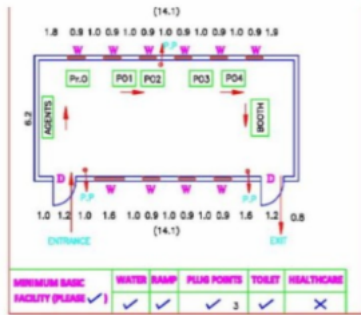

Google Map View

Polling Station Building Front View

Polling Station Front View

Cad View

Key MAP View

சட்டமன்றத் தொகுதியின் எண் மற்றும் பெயர் : 4-திருவள்ளூர்
பிரிவு எண் மற்றும் பெயர் 1-பட்டரைப்பெரும்புதூர் ஊராட்சி, கலைஞர் தெரு (வார்டு-2,3)