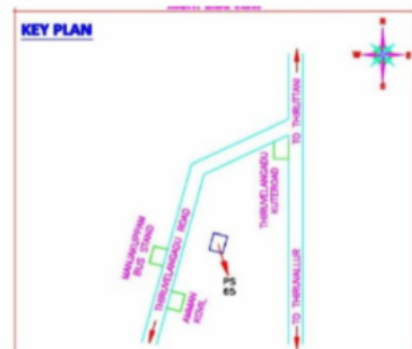

Google Map View

Polling Station Building Front View

Polling Station Front View

Cad View

Key MAP View

சட்டமன்றத் தொகுதியின் எண் மற்றும் பெயர் : 4-திருவள்ளூர்
பிரிவு எண் மற்றும் பெயர் 1-பட்டரைப்பெரும்புதூர் ஊராட்சி, கலைஞர் தெரு (வார்டு-2,3)