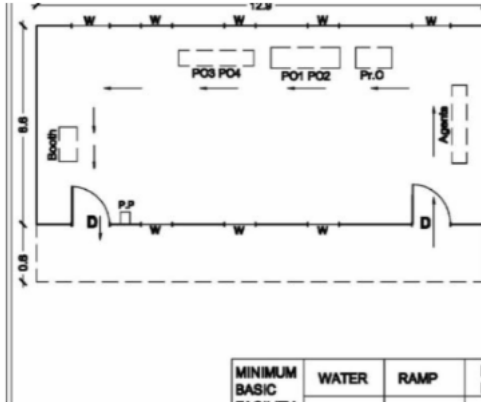

கையொப்பம்

Nazri Naksha

Google Map View

Polling Station Building Front View

Polling Station Front View

Cad View

Key MAP View

| | | | | | |
|--|------------|--|------------|--|------------|
| 1 பெயர் : தன்மான் - கணவர் பெயர்: நடேசன் - வீட்டு எண் : 1 வயது : 67 பாலினம் : பெண் Photo is available | IXT0803973 | 2 பெயர் : பாபு - தந்தையின் பெயர்: சையத்அகமது - வீட்டு எண் : 1 வயது : 62 பாலினம் : ஆண் Photo is available | IXT1276831 | 3 பெயர் : குல்சார் - கணவர் பெயர்: பாபு - வீட்டு எண் : 1 வயது : 60 பாலினம் : பெண் Photo is available | IXT1276856 |
| 4 பெயர் : செல்வகுமார் - தந்தையின் பெயர்: இராஜா - வீட்டு எண் : 1 வயது : 55 பாலினம் : ஆண் Photo is available | IXT1784867 | 5 பெயர் : பாலமுருகன் - தந்தையின் பெயர்: வைரமுத்து - வீட்டு எண் : 1 வயது : 52 பாலினம் : ஆண் Photo is available | IXT0593400 | # 6 பெயர் : மூர்த்தி ரா தந்தையின் பெயர்: ராதா கிருஷ்ணன் - வீட்டு எண் : 1 வயது : 50 பாலினம் : ஆண் Photo is available | IXT0593442 |
| 7 பெயர் : சபான் - தந்தையின் பெயர்: அஹமத் - வீட்டு எண் : 1 வயது : 49 பாலினம் : ஆண் Photo is available | IXT0900639 | 8 பெயர் : தில்ஷாத் பேகம் - கணவர் பெயர்: சபான் - வீட்டு எண் : 1 வயது : 47 பாலினம் : பெண் Photo is available | IXT0900647 | 9 பெயர் : மணிகண்டன் - தந்தையின் பெயர்: செல்வராஜ் - வீட்டு எண் : 1 வயது : 45 பாலினம் : ஆண் Photo is available | IXT1351972 |
| # 10 பெயர் : சாந்தி கணவர் பெயர்: மூர்த்தி - வீட்டு எண் : 1 வயது : 42 பாலினம் : பெண் Photo is available | IXT0593467 | S 11 பெயர் : திலகவதி - தந்தையின் பெயர்: வாசுதேவன் - வீட்டு எண் : 1 வயது : 42 பாலினம் : பெண் DELETED Photo is available | MTJ4051843 | 12 பெயர் : கெசியாள் - கணவர் பெயர்: ஜோஷ்வா - வீட்டு எண் : 1 வயது : 41 பாலினம் : பெண் Photo is available | IXT0803981 |
| 13 பெயர் : ரமேஷ் - தந்தையின் பெயர்: ஆறுமுகம் - வீட்டு எண் : 1 வயது : 40 பாலினம் : ஆண் Photo is available | IXT0593624 | 14 பெயர் : மணிமேகலை - கணவர் பெயர்: செல்வகுமார் - வீட்டு எண் : 1 வயது : 38 பாலினம் : பெண் Photo is available | IXT0476861 | 15 பெயர் : சண்முகம் - தந்தையின் பெயர்: கோதண்டன் - வீட்டு எண் : 1 வயது : 38 பாலினம் : ஆண் Photo is available | IXT0593608 |
| 16 பெயர் : சுரேஷ் - தந்தையின் பெயர்: ஆறுமுகம் - வீட்டு எண் : 1 வயது : 38 பாலினம் : ஆண் Photo is available | IXT0593616 | 17 பெயர் : பரமேஸ்வரி - கணவர் பெயர்: முருகன் - வீட்டு எண் : 1 வயது : 38 பாலினம் : பெண் Photo is available | IXT0593475 | 18 பெயர் : தேவி - கணவர் பெயர்: தனுஷ் - வீட்டு எண் : 1 வயது : 38 பாலினம் : பெண் Photo is available | IXT0900613 |
| 19 பெயர் : இம்ரான் - தந்தையின் பெயர்: பாபு - வீட்டு எண் : 1 வயது : 38 பாலினம் : ஆண் Photo is available | IXT1276864 | 20 பெயர் : ஜியா - தந்தையின் பெயர்: பாபு - வீட்டு எண் : 1 வயது : 37 பாலினம் : ஆண் Photo is available | IXT1276823 | 21 பெயர் : கமலகண்ணன் - தந்தையின் பெயர்: சரவணன் - வீட்டு எண் : 1 வயது : 37 பாலினம் : ஆண் Photo is available | IXT0978825 |
| 22 பெயர் : மோகன் - தந்தையின் பெயர்: லட்சுமணன் - வீட்டு எண் : 1 வயது : 36 பாலினம் : ஆண் Photo is available | IXT0593590 | 23 பெயர் : ஷேண்மா - கணவர் பெயர்: அப்சல் - வீட்டு எண் : 1 வயது : 36 பாலினம் : பெண் Photo is available | IXT0900498 | 24 பெயர் : மஞ்சுரா - தந்தையின் பெயர்: ரமேஷ் - வீட்டு எண் : 1 வயது : 35 பாலினம் : ஆண் Photo is available | IXT0978908 |
| 25 பெயர் : முனிரா - தந்தையின் பெயர்: பாபு - வீட்டு எண் : 1 வயது : 35 பாலினம் : பெண் Photo is available | IXT1276849 | 26 பெயர் : சகீரா - கணவர் பெயர்: இம்ரான் - வீட்டு எண் : 1 வயது : 35 பாலினம் : பெண் Photo is available | IXT1276872 | 27 பெயர் : ஹரிபாபு - தாயின் பெயர்: பானுமதி - வீட்டு எண் : 1 வயது : 33 பாலினம் : ஆண் Photo is available | IXT0593657 |
| 28 பெயர் : வினோத்குமார் - தந்தையின் பெயர்: வில்வநாதன் - வீட்டு எண் : 1 வயது : 32 பாலினம் : ஆண் Photo is available | IXT0593665 | 29 பெயர் : கவுஸ்மெஹிதின் - தந்தையின் பெயர்: நாரூல்லா - வீட்டு எண் : 1 வயது : 32 பாலினம் : ஆண் Photo is available | IXT0900662 | 30 பெயர் : ஷகிலா பாணு - தந்தையின் பெயர்: ஜாவித் - வீட்டு எண் : 1 வயது : 31 பாலினம் : பெண் Photo is available | IXT1323484 |