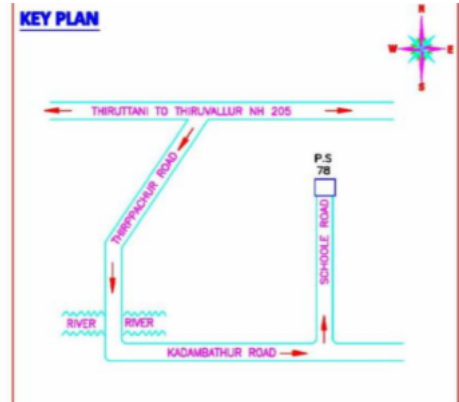

Google Map View

Polling Station Building Front View

Polling Station Front View

Cad View

Key MAP View

சட்டமன்றத் தொகுதியின் எண் மற்றும் பெயர் : 4-திருவள்ளூர்
பிரிவு எண் மற்றும் பெயர் : 1-திருப்பாச்சூர் ஊராட்சி, மாந்தோப்பு தெரு (வார்டு-5)