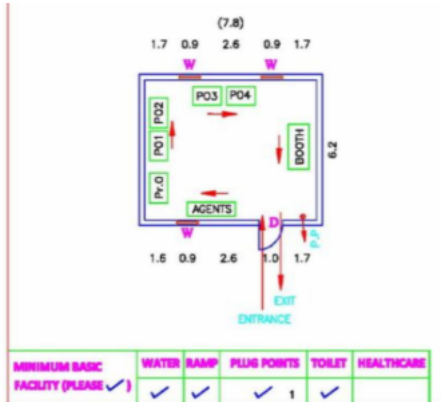

Google Map View

Polling Station Building Front View

Polling Station Front View

Cad View

Key MAP View

சட்டமன்றத் தொகுதியின் எண் மற்றும் பெயர் : 4-திருவள்ளூர்
பிரிவு எண் மற்றும் பெயர் : 1-திருப்பாச்சூர் ஊராட்சி, மாந்தோப்பு தெரு (வார்டு-5)