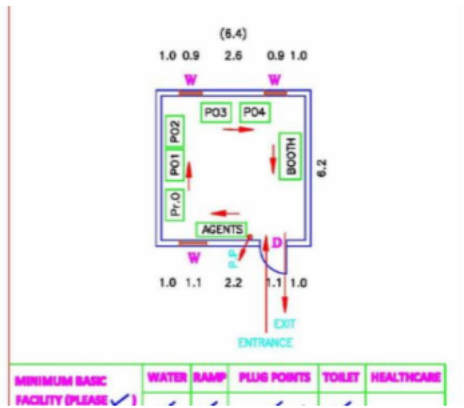

Google Map View

Polling Station Building Front View

Polling Station Front View

Cad View

Key MAP View

1 பெயர் : சேகர் - தந்தையின் பெயர்: ஜெயராமன் - வீட்டு எண் : 1 வயது : 69 பாலினம் : ஆண் Photo is available	IXT0477703	2 பெயர் : மல்லிகா - கணவர் பெயர்: சேகர் - வீட்டு எண் : 1 வயது : 61 பாலினம் : பெண் Photo is available	IXT0479428	3 பெயர் : ரேக்குட்டி - கணவர் பெயர்: தம்பிராஜ் - வீட்டு எண் : 1 வயது : 59 பாலினம் : பெண் Photo is available	IXT1194091
4 பெயர் : ஜெயலட்சுமி - கணவர் பெயர்: பூபேஷ் குமார் - வீட்டு எண் : 1 வயது : 54 பாலினம் : பெண் Photo is available	IXT0594077	5 பெயர் : ராஜேஸ்வரி - கணவர் பெயர்: சுப்பிரமணி - வீட்டு எண் : 1 வயது : 51 பாலினம் : பெண் Photo is available	IXT1352699	6 பெயர் : பாரதிராஜா - தந்தையின் பெயர்: ஜெயபாலன் - வீட்டு எண் : 1 வயது : 46 பாலினம் : ஆண் Photo is available	IXT1065499
7 பெயர் : உஷா - கணவர் பெயர்: வடிவேல் - வீட்டு எண் : 1 வயது : 46 பாலினம் : பெண் Photo is available	IXT0477547	S 8 பெயர் : லைசா - கணவர் பெயர்: ஆனந்தன் - வீட்டு எண் : 1 வயது : 46 பாலினம் : பெண் DELETED Photo is available	IXT0477661	9 பெயர் : சுந்தரி - கணவர் பெயர்: துரை - வீட்டு எண் : 1 வயது : 46 பாலினம் : பெண் Photo is available	IXT0682864
10 பெயர் : விஜயலட்சுமி வா கணவர் பெயர்: கண்ணன் - வீட்டு எண் : 1 வயது : 46 பாலினம் : பெண் Photo is available	IXT0478552	11 பெயர் : கிருஷ்ணவேணி - கணவர் பெயர்: வடிவேல் - வீட்டு எண் : 1 வயது : 44 பாலினம் : பெண் Photo is available	IXT0477414	12 பெயர் : பாஸ்கர் - தந்தையின் பெயர்: ரங்கன் - வீட்டு எண் : 1 வயது : 44 பாலினம் : ஆண் Photo is available	MTJ1436278
13 பெயர் : மீனாட்சி - கணவர் பெயர்: இளங்கோவன் - வீட்டு எண் : 1 வயது : 42 பாலினம் : பெண் Photo is available	IXT0477448	14 பெயர் : தனலட்சுமி - கணவர் பெயர்: ஜெயகுமார் - வீட்டு எண் : 1 வயது : 41 பாலினம் : பெண் Photo is available	IXT0478057	15 பெயர் : சங்கர் - தந்தையின் பெயர்: சேகர் - வீட்டு எண் : 1 வயது : 41 பாலினம் : ஆண் Photo is available	IXT0479139
16 பெயர் : பந்தேவி - தந்தையின் பெயர்: குப்பன் - வீட்டு எண் : 1 வயது : 40 பாலினம் : பெண் Photo is available	IXT0479204	17 பெயர் : தேவி - கணவர் பெயர்: சீனிவாசன் - வீட்டு எண் : 1 வயது : 40 பாலினம் : பெண் Photo is available	IXT0478248	18 பெயர் : காயத்திரி - தந்தையின் பெயர்: குப்பன் - வீட்டு எண் : 1 வயது : 37 பாலினம் : பெண் Photo is available	IXT0478297
19 பெயர் : குமாரி கணவர் பெயர்: ஜெயராமன் வீட்டு எண் : 1 வயது : 37 பாலினம் : பெண் Photo is available	IXT2306249	20 பெயர் : ஜெயராமன் தந்தையின் பெயர்: நாகப்பன் வீட்டு எண் : 1 வயது : 37 பாலினம் : ஆண் Photo is available	IXT2306199	21 பெயர் : சரஸ்வதி - கணவர் பெயர்: ராமேஷ் - வீட்டு எண் : 1 வயது : 36 பாலினம் : பெண் Photo is available	IXT0477422
22 பெயர் : கௌரி - கணவர் பெயர்: ரமேஷ் - வீட்டு எண் : 1 வயது : 36 பாலினம் : பெண் Photo is available	IXT0478123	23 பெயர் : ரேவதி - கணவர் பெயர்: சங்கர் - வீட்டு எண் : 1 வயது : 35 பாலினம் : பெண் Photo is available	IXT0682815	24 பெயர் : ஜோதி - கணவர் பெயர்: பாஸ்கர் - வீட்டு எண் : 1 வயது : 35 பாலினம் : பெண் Photo is available	IXT0594200
25 பெயர் : அஜித்குமார் - தந்தையின் பெயர்: மைதிலி - வீட்டு எண் : 1 வயது : 33 பாலினம் : ஆண் Photo is available	IXT0777573	26 பெயர் : ரம்யா - தந்தையின் பெயர்: ராஜேந்திரன் - வீட்டு எண் : 1 வயது : 31 பாலினம் : பெண் Photo is available	IXT0682872	27 பெயர் : பாரதி - தந்தையின் பெயர்: சத்தியன் - வீட்டு எண் : 1 வயது : 31 பாலினம் : பெண் Photo is available	IXT1065481
28 பெயர் : மணிகண்டன் எஸ் தந்தையின் பெயர்: சத்தியன் எஸ் வீட்டு எண் : 1 வயது : 29 பாலினம் : ஆண் Photo is available	IXT1065457	S 29 பெயர் : கீர்த்தனா தந்தையின் பெயர்: துடசீணாமுர்த்தி வீட்டு எண் : 1 வயது : 26 பாலினம் : பெண் DELETED Photo is available	IXT1417872	30 பெயர் : ஜே விக்னேஷ் தாயின் பெயர்: தனலட்சுமி ஜே வீட்டு எண் : வீ.எண்1 வயது : 20 பாலினம் : ஆண் Photo is available	IXT2615060