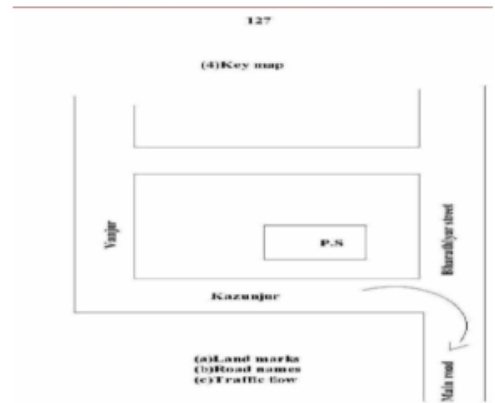

கையொப்பம்

Nazri Naksha

Google Map View

Polling Station Building Front View

Polling Station Front View

Cad View

Key MAP View

சட்டமன்றத் தொகுதியின் எண் மற்றும் பெயர் : 40-காட்பாடி