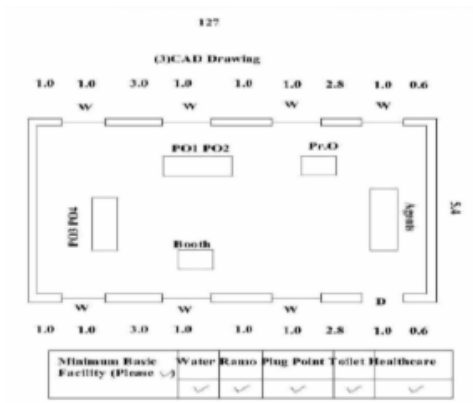

கையொப்பம்

Nazri Naksha

Google Map View

Polling Station Building Front View

Polling Station Front View

Cad View

Key MAP View

சட்டமன்றத் தொகுதியின் எண் மற்றும் பெயர் : 40-காட்பாடி