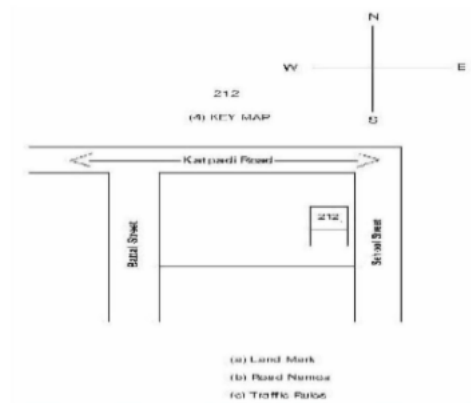

வாக்காளர் பதிவு அலுவலரின்
கையொப்பம்

Nazri Naksha

Google Map View

Polling Station Building Front View

Polling Station Front View

Cad View

Key MAP View

| | | | | | |
|---|------------|--|------------|--|------------|
| 1 பெயர் : கலாராணி - கணவர் பெயர்: தட்சிணாமூர்த்தி - வீட்டு எண் : 1 வயது : 61 பாலினம் : பெண் Photo is available | AAQ1772466 | 2 பெயர் : இளையராஜா - தந்தையின் பெயர்: தட்சிணாமூர்த்தி - வீட்டு எண் : 1 வயது : 44 பாலினம் : ஆண் Photo is available | KXZ2589067 | 3 பெயர் : வினாயகம் - தந்தையின் பெயர்: வேலாயுதம் - வீட்டு எண் : 1 வயது : 36 பாலினம் : ஆண் Photo is available | AAQ0508721 |
| 4 பெயர் : தேவராஜ் - தந்தையின் பெயர்: பரசுராமன் - வீட்டு எண் : 1 வயது : 31 பாலினம் : ஆண் Photo is available | AAQ0661116 | 5 பெயர் : கலைவாணி - தந்தையின் பெயர்: பொன்னரசன் - வீட்டு எண் : 1 வயது : 31 பாலினம் : பெண் Photo is available | AAQ0661249 | 6 பெயர் : ரம்பா - தந்தையின் பெயர்: ராஜகோப்பால் - வீட்டு எண் : 1 வயது : 27 பாலினம் : பெண் Photo is available | AAQ1081835 |
| 7 பெயர் : ஏசுமணி - தந்தையின் பெயர்: இளையராஜா - வீட்டு எண் : 1-38 வயது : 39 பாலினம் : ஆண் Photo is available | AAQ0239830 | 8 பெயர் : தீபா - கணவர் பெயர்: பாபு - வீட்டு எண் : 1-67 வயது : 37 பாலினம் : பெண் Photo is available | AAQ0508739 | 9 பெயர் : விசாலாட்சி - கணவர் பெயர்: முருகேசன் - வீட்டு எண் : 3 வயது : 75 பாலினம் : பெண் Photo is available | AAQ1772474 |
| 10 பெயர் : பழனி - தந்தையின் பெயர்: முருகேசன் - வீட்டு எண் : 3 வயது : 53 பாலினம் : ஆண் Photo is available | AAQ1772482 | 11 பெயர் : மதிவாணன் - தந்தையின் பெயர்: முருகேசன் - வீட்டு எண் : 3 வயது : 48 பாலினம் : ஆண் Photo is available | KXZ3190329 | 12 பெயர் : அஸ்வினி தந்தையின் பெயர்: அன்பழகன் வீட்டு எண் : 3 வயது : 25 பாலினம் : பெண் Photo is available | AAQ1864867 |
| 13 பெயர் : தாமரைசெல்வி - கணவர் பெயர்: மதிவாணன் - வீட்டு எண் : 3-38 வயது : 40 பாலினம் : பெண் Photo is available | KXZ3494036 | 14 பெயர் : ஜனனி தந்தையின் பெயர்: தேவேந்திரன் வீட்டு எண் : 3/82 வயது : 22 பாலினம் : பெண் Photo is available | AAQ2124923 | 15 பெயர் : ஜானகி - கணவர் பெயர்: கிருஷ்ணன் - வீட்டு எண் : 4 வயது : 51 பாலினம் : பெண் Photo is available | KXZ3190303 |
| 16 பெயர் : அர்ச்சுனா - கணவர் பெயர்: கிருஷ்ணன் - வீட்டு எண் : 4 வயது : 34 பாலினம் : பெண் Photo is available | AAQ0399683 | 17 பெயர் : சரண்யா - தந்தையின் பெயர்: நாகபூஷணம் - வீட்டு எண் : 4-64 வயது : 36 பாலினம் : பெண் Photo is available | AAQ0508523 | 18 பெயர் : முனிராஜ் தந்தையின் பெயர்: ரமசாமி வீட்டு எண் : 5 வயது : 60 பாலினம் : ஆண் Photo is available | AAQ1925551 |
| 19 பெயர் : மகேஸ்வரி - கணவர் பெயர்: ஜெயவீரன் - வீட்டு எண் : 5 வயது : 54 பாலினம் : பெண் Photo is available | AAQ0927087 | 20 பெயர் : நவீன் குமார் - தந்தையின் பெயர்: ஜெயவீரன் - வீட்டு எண் : 5 வயது : 33 பாலினம் : ஆண் Photo is available | AAQ0927046 | 21 பெயர் : சந்தியா - தந்தையின் பெயர்: பிரகாசம் - வீட்டு எண் : 5 வயது : 28 பாலினம் : பெண் Photo is available | AAQ0927061 |
| 22 பெயர் : திலீக்குமார் - தாயின் பெயர்: உமாபதி - வீட்டு எண் : 5 வயது : 28 பாலினம் : ஆண் Photo is available | AAQ0926980 | 23 பெயர் : கலைவாணன் - தந்தையின் பெயர்: பொன்னரசன் - வீட்டு எண் : 5 வயது : 28 பாலினம் : ஆண் Photo is available | AAQ0927020 | 24 பெயர் : கோமளா தந்தையின் பெயர்: பார்த்திபன் வீட்டு எண் : 5/39 வயது : 20 பாலினம் : பெண் Photo is available | AAQ2182178 |
| 25 பெயர் : ரேஷ்மா தந்தையின் பெயர்: கோதண்டன் வீட்டு எண் : 5/46 வயது : 20 பாலினம் : பெண் Photo is available | AAQ2149045 | 26 பெயர் : கிருஷ்ணவேணி - கணவர் பெயர்: செல்வம் - வீட்டு எண் : 5-98 வயது : 77 பாலினம் : பெண் Photo is available | AAQ0399675 | 27 பெயர் : ரபிதா - கணவர் பெயர்: முனிராஜ் - வீட்டு எண் : 5A வயது : 50 பாலினம் : பெண் Photo is available | AAQ1772508 |
| 28 பெயர் : ராசகோபால் - தந்தையின் பெயர்: ராமசாமி - வீட்டு எண் : 5B வயது : 56 பாலினம் : ஆண் Photo is available | AAQ1772516 | 29 பெயர் : நளினா - கணவர் பெயர்: இராஜகோபால் - வீட்டு எண் : 5B வயது : 48 பாலினம் : பெண் Photo is available | KXZ1373729 | 30 பெயர் : அண்ணாமலை - தந்தையின் பெயர்: ராமசாமி - வீட்டு எண் : 5C வயது : 54 பாலினம் : ஆண் Photo is available | AAQ1772524 |