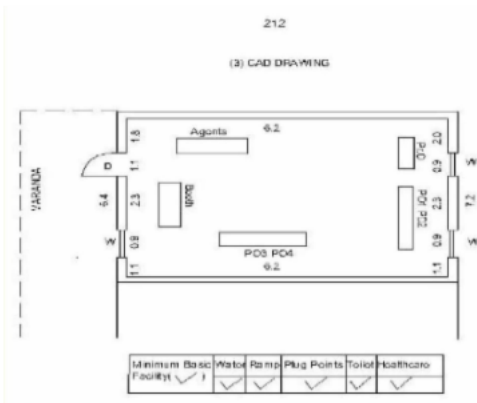

வாக்காளர் பதிவு அலுவலரின்
கையொப்பம்

Nazri Naksha

Google Map View

Polling Station Building Front View

Polling Station Front View

Cad View

Key MAP View

| | | | | | |
|---|------------|--|------------|--|------------|
| 1 பெயர் : கலாராணி - கணவர் பெயர்: தட்சிணாமூர்த்தி - வீட்டு எண் : 1 வயது : 61 பாலினம் : பெண் Photo is available | AAQ1772466 | 2 பெயர் : இளையராஜா - தந்தையின் பெயர்: தட்சிணாமூர்த்தி - வீட்டு எண் : 1 வயது : 44 பாலினம் : ஆண் Photo is available | KXZ2589067 | 3 பெயர் : வினாயகம் - தந்தையின் பெயர்: வேலாயுதம் - வீட்டு எண் : 1 வயது : 36 பாலினம் : ஆண் Photo is available | AAQ0508721 |
| 4 பெயர் : தேவராஜ் - தந்தையின் பெயர்: பரசுராமன் - வீட்டு எண் : 1 வயது : 31 பாலினம் : ஆண் Photo is available | AAQ0661116 | 5 பெயர் : கலைவாணி - தந்தையின் பெயர்: பொன்னரசன் - வீட்டு எண் : 1 வயது : 31 பாலினம் : பெண் Photo is available | AAQ0661249 | 6 பெயர் : ரம்பா - தந்தையின் பெயர்: ராஜகோப்பால் - வீட்டு எண் : 1 வயது : 27 பாலினம் : பெண் Photo is available | AAQ1081835 |
| 7 பெயர் : ஏசுமணி - தந்தையின் பெயர்: இளையராஜா - வீட்டு எண் : 1-38 வயது : 39 பாலினம் : ஆண் Photo is available | AAQ0239830 | 8 பெயர் : தீபா - கணவர் பெயர்: பாபு - வீட்டு எண் : 1-67 வயது : 37 பாலினம் : பெண் Photo is available | AAQ0508739 | 9 பெயர் : விசாலாட்சி - கணவர் பெயர்: முருகேசன் - வீட்டு எண் : 3 வயது : 75 பாலினம் : பெண் Photo is available | AAQ1772474 |
| 10 பெயர் : பழனி - தந்தையின் பெயர்: முருகேசன் - வீட்டு எண் : 3 வயது : 53 பாலினம் : ஆண் Photo is available | AAQ1772482 | 11 பெயர் : மதிவாணன் - தந்தையின் பெயர்: முருகேசன் - வீட்டு எண் : 3 வயது : 48 பாலினம் : ஆண் Photo is available | KXZ3190329 | 12 பெயர் : அஸ்வினி தந்தையின் பெயர்: அன்பழகன் வீட்டு எண் : 3 வயது : 25 பாலினம் : பெண் Photo is available | AAQ1864867 |
| 13 பெயர் : தாமரைசெல்வி - கணவர் பெயர்: மதிவாணன் - வீட்டு எண் : 3-38 வயது : 40 பாலினம் : பெண் Photo is available | KXZ3494036 | 14 பெயர் : ஜனனி தந்தையின் பெயர்: தேவேந்திரன் வீட்டு எண் : 3/82 வயது : 22 பாலினம் : பெண் Photo is available | AAQ2124923 | 15 பெயர் : ஜானகி - கணவர் பெயர்: கிருஷ்ணன் - வீட்டு எண் : 4 வயது : 51 பாலினம் : பெண் Photo is available | KXZ3190303 |
| 16 பெயர் : அர்ச்சுனா - கணவர் பெயர்: கிருஷ்ணன் - வீட்டு எண் : 4 வயது : 34 பாலினம் : பெண் Photo is available | AAQ0399683 | 17 பெயர் : சரண்யா - தந்தையின் பெயர்: நாகபூஷணம் - வீட்டு எண் : 4-64 வயது : 36 பாலினம் : பெண் Photo is available | AAQ0508523 | 18 பெயர் : முனிராஜ் தந்தையின் பெயர்: ரமசாமி வீட்டு எண் : 5 வயது : 60 பாலினம் : ஆண் Photo is available | AAQ1925551 |
| 19 பெயர் : மகேஸ்வரி - கணவர் பெயர்: ஜெயவீரன் - வீட்டு எண் : 5 வயது : 54 பாலினம் : பெண் Photo is available | AAQ0927087 | 20 பெயர் : நவீன் குமார் - தந்தையின் பெயர்: ஜெயவீரன் - வீட்டு எண் : 5 வயது : 33 பாலினம் : ஆண் Photo is available | AAQ0927046 | 21 பெயர் : சந்தியா - தந்தையின் பெயர்: பிரகாசம் - வீட்டு எண் : 5 வயது : 28 பாலினம் : பெண் Photo is available | AAQ0927061 |
| 22 பெயர் : திலீக்குமார் - தாயின் பெயர்: உமாபதி - வீட்டு எண் : 5 வயது : 28 பாலினம் : ஆண் Photo is available | AAQ0926980 | 23 பெயர் : கலைவாணன் - தந்தையின் பெயர்: பொன்னரசன் - வீட்டு எண் : 5 வயது : 28 பாலினம் : ஆண் Photo is available | AAQ0927020 | 24 பெயர் : கோமளா தந்தையின் பெயர்: பார்த்திபன் வீட்டு எண் : 5/39 வயது : 20 பாலினம் : பெண் Photo is available | AAQ2182178 |
| 25 பெயர் : ரேஷ்மா தந்தையின் பெயர்: கோதண்டன் வீட்டு எண் : 5/46 வயது : 20 பாலினம் : பெண் Photo is available | AAQ2149045 | 26 பெயர் : கிருஷ்ணவேணி - கணவர் பெயர்: செல்வம் - வீட்டு எண் : 5-98 வயது : 77 பாலினம் : பெண் Photo is available | AAQ0399675 | 27 பெயர் : ரபிதா - கணவர் பெயர்: முனிராஜ் - வீட்டு எண் : 5A வயது : 50 பாலினம் : பெண் Photo is available | AAQ1772508 |
| 28 பெயர் : ராசகோபால் - தந்தையின் பெயர்: ராமசாமி - வீட்டு எண் : 5B வயது : 56 பாலினம் : ஆண் Photo is available | AAQ1772516 | 29 பெயர் : நளினா - கணவர் பெயர்: இராஜகோபால் - வீட்டு எண் : 5B வயது : 48 பாலினம் : பெண் Photo is available | KXZ1373729 | 30 பெயர் : அண்ணாமலை - தந்தையின் பெயர்: ராமசாமி - வீட்டு எண் : 5C வயது : 54 பாலினம் : ஆண் Photo is available | AAQ1772524 |