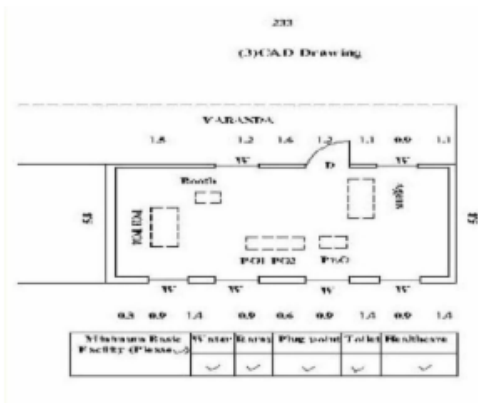

Google Map View

Polling Station Building Front View

Polling Station Front View

Cad View

Key MAP View

சட்டமன்றத் தொகுதியின் எண் மற்றும் பெயர் : 40-காட்பாடி  
பிரிவு எண் மற்றும் பெயர் 1-சீக்கராஜபுரம் (வ.கி) மற்றும் (உ), வார்டு 8,9, தென்றல் நகர்