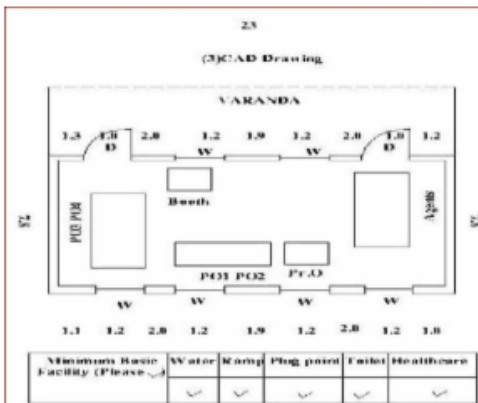

Google Map View

Polling Station Building Front View

Polling Station Front View

Cad View

Key MAP View

1	AAQ1312024	பெயர் : முருகன் - தந்தையின் பெயர்: சாம்பசிவம் - வீட்டு எண் : 1 வயது : 56 பாலினம் : ஆண்	Photo is available	2	AAQ0257311	பெயர் : பத்மினி - கணவர் பெயர்: முருகன் - வீட்டு எண் : 1 வயது : 53 பாலினம் : பெண்	Photo is available	3	AAQ1312032	பெயர் : நித்தியானந்தன் - தந்தையின் பெயர்: சாம்பசிவம் - வீட்டு எண் : 1 வயது : 52 பாலினம் : ஆண்	Photo is available
4	FYY1518521	பெயர் : பரமானந்தன் - தந்தையின் பெயர்: சாம்பசிவம் - வீட்டு எண் : 1 வயது : 46 பாலினம் : ஆண்	Photo is available	5	AAQ0741934	பெயர் : சரவணன் - தந்தையின் பெயர்: கடவுள் - வீட்டு எண் : 1 வயது : 46 பாலினம் : ஆண்	Photo is available	6	AAQ0794933	பெயர் : முருகன் - தந்தையின் பெயர்: பூங்காவனம் - வீட்டு எண் : 1 வயது : 46 பாலினம் : ஆண்	Photo is available
7	AAQ0944090	பெயர் : வசந்தா - கணவர் பெயர்: சிங்காரம் - வீட்டு எண் : 1 வயது : 40 பாலினம் : பெண்	Photo is available	8	AAQ0005512	பெயர் : ஜீவிதா - கணவர் பெயர்: நித்தியானந்தம் - வீட்டு எண் : 1 வயது : 38 பாலினம் : பெண்	Photo is available	9	AAQ0597112	பெயர் : தேன்மொழி - தந்தையின் பெயர்: மணி - வீட்டு எண் : 1 வயது : 37 பாலினம் : பெண்	Photo is available
10	AAQ0794909	பெயர் : சித்ரா - கணவர் பெயர்: முருகன் - வீட்டு எண் : 1 வயது : 36 பாலினம் : பெண்	Photo is available	11	AAQ0257287	பெயர் : ராஜா - தந்தையின் பெயர்: குருசாமி - வீட்டு எண் : 1 வயது : 35 பாலினம் : ஆண்	Photo is available	12	AAQ0859876	பெயர் : சக்திவேல் - தந்தையின் பெயர்: பன்னீர்செல்வம் - வீட்டு எண் : 1 வயது : 29 பாலினம் : ஆண்	Photo is available
13	AAQ1017128	பெயர் : விக்கேஷ் - தந்தையின் பெயர்: பழனி - வீட்டு எண் : 1 வயது : 29 பாலினம் : ஆண்	Photo is available	14	AAQ0944082	பெயர் : ஐஸ்வர்யா - தாயின் பெயர்: குணசுந்தரி - வீட்டு எண் : 1 வயது : 26 பாலினம் : பெண்	Photo is available	15	AAQ2062826	பெயர் : விக்ரம் - தந்தையின் பெயர்: சரவணன் - வீட்டு எண் : 01 வயது : 22 பாலினம் : ஆண்	Photo is available
16	AAQ2300127	பெயர் : கிரி பிரகாஷ் ஏ தந்தையின் பெயர்: ஏழுமலை வீட்டு எண் : 1 வயது : 19 பாலினம் : ஆண்	Photo is available	17	FYY3705472	பெயர் : சிவானந்தம் - தந்தையின் பெயர்: சாம்பசிவம் - வீட்டு எண் : 1-1 வயது : 40 பாலினம் : ஆண்	Photo is available	18	AAQ0944041	பெயர் : செல்வம் - தந்தையின் பெயர்: பழனிவேல் - வீட்டு எண் : 1-5 வயது : 28 பாலினம் : ஆண்	Photo is available
19	AAQ1957786	பெயர் : தணிகைவேல் தந்தையின் பெயர்: பழனிவேல் வீட்டு எண் : 1/5 வயது : 24 பாலினம் : ஆண்	Photo is available	20	AAQ0596973	பெயர் : ஏழுமலை - தந்தையின் பெயர்: முருகன் - வீட்டு எண் : 1-164 வயது : 46 பாலினம் : ஆண்	Photo is available	21	FYY3705555	பெயர் : கதிர்வடிவேல் - தந்தையின் பெயர்: கோபால் - வீட்டு எண் : 1A வயது : 40 பாலினம் : ஆண்	Photo is available
22	AAQ2108652	பெயர் : கவிதா கணவர் பெயர்: பரமானந்தன் வீட்டு எண் : 1ஏ வயது : 40 பாலினம் : பெண்	Photo is available	23	AAQ0794958	பெயர் : தனலட்சுமி - கணவர் பெயர்: சிவாநந்தம் - வீட்டு எண் : 1A வயது : 33 பாலினம் : பெண்	Photo is available	24	AAQ0992586	பெயர் : நந்தகுமார் - தந்தையின் பெயர்: ராஜகோபால் - வீட்டு எண் : 1A வயது : 30 பாலினம் : ஆண்	Photo is available
25	AAQ0794941	பெயர் : ராகேஷ் - தந்தையின் பெயர்: முருகன் - வீட்டு எண் : 1A வயது : 29 பாலினம் : ஆண்	Photo is available	26	AAQ0430751	பெயர் : ராதிகா - கணவர் பெயர்: சிவகுமார் - வீட்டு எண் : 1-A வயது : 35 பாலினம் : பெண்	Photo is available	27	AAQ1312040	பெயர் : சந்திரம்மா - கணவர் பெயர்: குப்புசாமி - வீட்டு எண் : 3 வயது : 71 பாலினம் : பெண்	Photo is available
28	AAQ0430702	பெயர் : வெங்கடேசன் - தந்தையின் பெயர்: குப்புசாமி - வீட்டு எண் : 3 வயது : 56 பாலினம் : ஆண்	Photo is available	29	FYY3598463	பெயர் : அம்பிகா - கணவர் பெயர்: வெங்கடேசன் - வீட்டு எண் : 3 வயது : 44 பாலினம் : பெண்	Photo is available	30	AAQ0430728	பெயர் : அசோக்குமார் - தந்தையின் பெயர்: விநாயகம் - வீட்டு எண் : 4 வயது : 33 பாலினம் : ஆண்	Photo is available