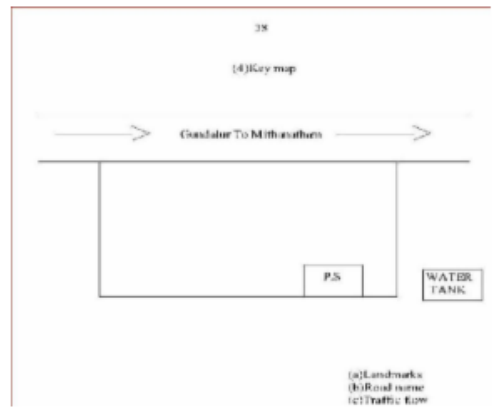

கையொப்பம்

Nazri Naksha

Google Map View

Polling Station Building Front View

Polling Station Front View

Cad View

Key MAP View

சட்டமன்றத் தொகுதியின் எண் மற்றும் பெயர் : 40-காட்பாடி
பிரிவு எண் மற்றும் பெயர் : 1-மகிமண்டலம் (வ.கி) மற்றும் (ஊ), வார்டு 9, குளாலர் தெரு