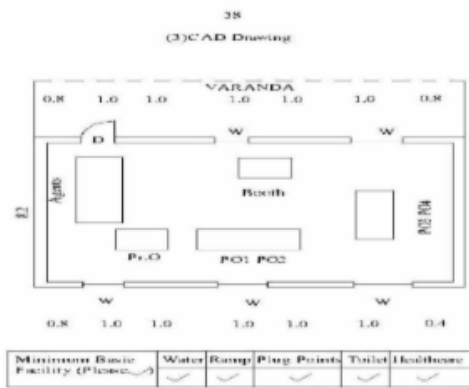

கையொப்பம்

Nazri Naksha

Google Map View

Polling Station Building Front View

Polling Station Front View

Cad View

Key MAP View

சட்டமன்றத் தொகுதியின் எண் மற்றும் பெயர் : 40-காட்பாடி
பிரிவு எண் மற்றும் பெயர் : 1-மகிமண்டலம் (வ.கி) மற்றும் (ஊ), வார்டு 9, குளாலர் தெரு