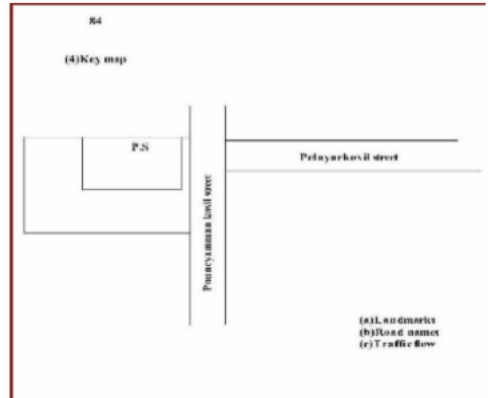

Key MAP View