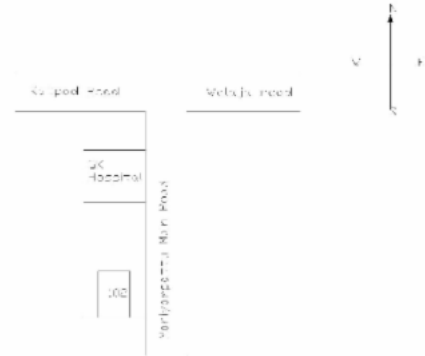

Cad View

Key MAP View