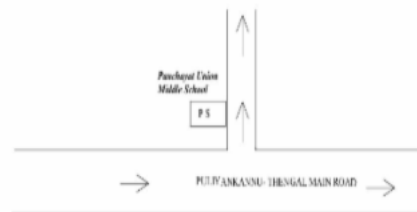

Polling Station Front View

Cad View

WATER	RAMP	PLUG	TOILET	ILLUM.
✓	✓	✓	✓	✗

Key MAP View

1 பெயர் : முரளி சீனிவாசன் - தந்தையின் பெயர்: மோகனகிருஷ்ணன் - வீட்டு எண் : 1 வயது : 60 பாலினம் : ஆண்	ZKF0009886 Photo is available	2 பெயர் : லட்சுமி - கணவர் பெயர்: முரளி - வீட்டு எண் : 1 வயது : 53 பாலினம் : பெண்	ZKF0009894 Photo is available	3 பெயர் : சூபீர் தந்தையின் பெயர்: முரளி வீட்டு எண் : 1 வயது : 26 பாலினம் : பெண்	ZKF2184075 Photo is available
4 பெயர் : கிரிஜா தந்தையின் பெயர்: ஈஸ்வரப்பன் வீட்டு எண் : 8/129 வயது : 20 பாலினம் : பெண்	ZKF2518298 Photo is available	5 பெயர் : சுரேஷ்பாபு ஜெயவேல் தந்தையின் பெயர்: ஜெயவேல் வீட்டு எண் : 18 வயது : 43 பாலினம் : ஆண்	ZKF2569929 Photo is available	6 பெயர் : தரணி - கணவர் பெயர்: ராஜேகரன் - வீட்டு எண் : 21 வயது : 38 பாலினம் : பெண்	ZKF0327528 Photo is available
7 பெயர் : ஷோபா குமார் கணவர் பெயர்: குமார் து குமார் து வீட்டு எண் : 36 வயது : 43 பாலினம் : பெண்	ZKF2572485 Photo is available	8 பெயர் : கொ சஞ்சய் தந்தையின் பெயர்: எம் கொள்ளாபுரி வீட்டு எண் : 38E/134 வயது : 23 பாலினம் : ஆண்	ZKF2218857 Photo is available	9 பெயர் : இந்திரா கணவர் பெயர்: ராஜ்கமல் வீட்டு எண் : 65 வயது : 38 பாலினம் : பெண்	ZKF2568897 Photo is available
10 பெயர் : மோகன் - தந்தையின் பெயர்: சுப்பிரமணி - வீட்டு எண் : 80 வயது : 34 பாலினம் : ஆண்	ZKF0416057 Photo is available	11 பெயர் : ரமயா - கணவர் பெயர்: மணிகண்டன் - வீட்டு எண் : 82A-1 வயது : 41 பாலினம் : பெண்	ZKF0635219 Photo is available	12 பெயர் : சந்தோஷ் - தந்தையின் பெயர்: பரணிவேல் - வீட்டு எண் : 82-B வயது : 31 பாலினம் : ஆண்	ZKF0958397 Photo is available
13 பெயர் : யுவநீர் தந்தையின் பெயர்: சண்முகா சுந்தரம் வீட்டு எண் : 89/150 வயது : 24 பாலினம் : பெண்	ZKF2315703 Photo is available	14 பெயர் : கோ சினேகா தந்தையின் பெயர்: ரே கோவிந்தன் வீட்டு எண் : 92சி/130 வயது : 24 பாலினம் : பெண்	ZKF2217842 Photo is available	15 பெயர் : சமதி - கணவர் பெயர்: சேகர் - வீட்டு எண் : 94C வயது : 43 பாலினம் : பெண்	FYY2045193 Photo is available
S 16 பெயர் : ஏழுமலை - தந்தையின் பெயர்: துரைசாமி - வீட்டு எண் : 95 வயது : 39 பாலினம் : ஆண்	FYY3632114 Photo is available	17 பெயர் : பாக்கியலட்சுமி - கணவர் பெயர்: வெங்கடேசன் - வீட்டு எண் : 96 வயது : 47 பாலினம் : பெண்	ZKF0635227 Photo is available	18 பெயர் : வெ மணிஷா தந்தையின் பெயர்: வெங்கடேசன் வீட்டு எண் : 96 வயது : 24 பாலினம் : பெண்	ZKF2457265 Photo is available
19 பெயர் : புவனேஸ்வரி தந்தையின் பெயர்: ஜெயகுமார் வீட்டு எண் : 111 வயது : 21 பாலினம் : பெண்	ZKF2565331 Photo is available	20 பெயர் : பவுணு - கணவர் பெயர்: ஈஸ்வரப்பன் - வீட்டு எண் : 112 வயது : 40 பாலினம் : பெண்	FYY2045284 Photo is available	21 பெயர் : தமிழ்செல்வன் தந்தையின் பெயர்: தசரதன் - வீட்டு எண் : 112 வயது : 33 பாலினம் : ஆண்	ZKF0635177 Photo is available
22 பெயர் : தனலக்ஷ்மி தந்தையின் பெயர்: யுகாஷ் குமார் வீட்டு எண் : 112ஏ வயது : 31 பாலினம் : பெண்	ZKF1380500 Photo is available	23 பெயர் : மஞ்சு - கணவர் பெயர்: பாபு - வீட்டு எண் : 115A வயது : 35 பாலினம் : பெண்	ZKF0635243 Photo is available	24 பெயர் : சீனிவாசன் - தந்தையின் பெயர்: துரைசாமி - வீட்டு எண் : 121 வயது : 66 பாலினம் : ஆண்	ZKF1727056 Photo is available
25 பெயர் : மீரா - கணவர் பெயர்: சீனிவாசன் - வீட்டு எண் : 121 வயது : 60 பாலினம் : பெண்	ZKF1727064 Photo is available	26 பெயர் : நிஷாந்தி - தந்தையின் பெயர்: சீனிவாசன் - வீட்டு எண் : 121 வயது : 34 பாலினம் : பெண்	ZKF1031871 Photo is available	27 பெயர் : இராணி - கணவர் பெயர்: தட்சிணாமூர்த்தி - வீட்டு எண் : 122 வயது : 63 பாலினம் : பெண்	ZKF1727072 Photo is available
28 பெயர் : செந்தில்குமார் - தந்தையின் பெயர்: தட்சிணாமூர்த்தி - வீட்டு எண் : 122 வயது : 43 பாலினம் : ஆண்	FYY2045789 Photo is available	29 பெயர் : உமா - கணவர் பெயர்: செந்தில் குமார் - வீட்டு எண் : 122 வயது : 40 பாலினம் : பெண்	ZKF0635235 Photo is available	30 பெயர் : யுகேஷ்குமார் தந்தையின் பெயர்: குமார் - வீட்டு எண் : 122A வயது : 33 பாலினம் : ஆண்	ZKF0635201 Photo is available