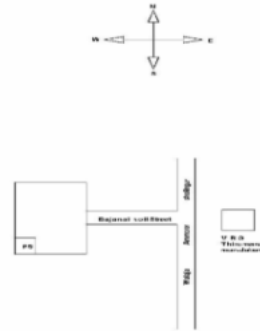

Nazri Naksha

Google Map View

Polling Station Building Front View

Polling Station Front View

Cad View

Key MAP View

1 பெயர் : கோமளா - கணவர் பெயர்: சீனிவாசன் - வீட்டு எண் : 1 வயது : 28 பாலினம் : பெண்	ZKF1292291 Photo is available	2 பெயர் : ம் ஷகீல கணவர் பெயர்: பி மூர்க்குஅஸந் வீட்டு எண் : 1/77 வயது : 37 பாலினம் : பெண்	ZKF1417989 Photo is available	3 பெயர் : நா சேகர் தந்தையின் பெயர்: நாகேந்திரன் வீட்டு எண் : 1/86 வயது : 52 பாலினம் : ஆண்	ZKF2265163 Photo is available
4 பெயர் : குப்பன் - தந்தையின் பெயர்: பரசுராமன் - வீட்டு எண் : 1E வயது : 59 பாலினம் : ஆண்	ZKF0526822 Photo is available	5 பெயர் : சரஸ்வதி - கணவர் பெயர்: பிரகாஷ் - வீட்டு எண் : 22-2 வயது : 35 பாலினம் : பெண்	ZKF0853176 Photo is available	6 பெயர் : பூநீகாந்த் தந்தையின் பெயர்: ரமேஷ் வீட்டு எண் : 24 வயது : 20 பாலினம் : ஆண்	ZKF2567147 Photo is available
7 பெயர் : பி உம தந்தையின் பெயர்: ம் ஆஷோமநி வீட்டு எண் : 27 வயது : 35 பாலினம் : பெண்	ZKF1417575 Photo is available	8 பெயர் : ஷகிலா - கணவர் பெயர்: சிவக்குமார் - வீட்டு எண் : 31 வயது : 33 பாலினம் : பெண்	ZKF0688879 Photo is available	9 பெயர் : மோ காயத்திரி தந்தையின் பெயர்: கே மோகன் வீட்டு எண் : 34 வயது : 25 பாலினம் : பெண்	ZKF1417765 Photo is available
10 பெயர் : தியாகு - தந்தையின் பெயர்: ஜானகிராமன் - வீட்டு எண் : 40 வயது : 31 பாலினம் : ஆண்	ZKF1291897 Photo is available	11 பெயர் : விக்னேஷ் - தந்தையின் பெயர்: ஜானகிராமன் - வீட்டு எண் : 40 வயது : 29 பாலினம் : ஆண்	ZKF1291905 Photo is available	12 பெயர் : தா அன்னாள் விடியா ரோதா தந்தையின் பெயர்: தாமஸ் வீட்டு எண் : 44 வயது : 28 பாலினம் : ஆண்	ZKF1371533 Photo is available
13 பெயர் : தா சாமுவேல் எசேக்கிய ஜெபராஜ் தந்தையின் பெயர்: தாமஸ் வீட்டு எண் : 44 வயது : 26 பாலினம் : ஆண்	ZKF1371608 Photo is available	14 பெயர் : ஏ காயத்திரி கணவர் பெயர்: எழுவலை வீட்டு எண் : 51/2 வயது : 22 பாலினம் : பெண்	ZKF2397651 Photo is available	15 பெயர் : சற்குணம் கணவர் பெயர்: சந்தோஷ் வீட்டு எண் : 53/2 வயது : 29 பாலினம் : பெண்	ZKF2233906 Photo is available
16 பெயர் : சுபாஷ் ம தந்தையின் பெயர்: மதியழகன் வீட்டு எண் : 54 வயது : 28 பாலினம் : ஆண்	ZKF2126175 Photo is available	17 பெயர் : சுப்புலட்சுமி தந்தையின் பெயர்: வடிவேல் வீட்டு எண் : 55 வயது : 90 பாலினம் : ஆண்	ZKF2126209 Photo is available	18 பெயர் : ஊர்ஜிதம் தந்தையின் பெயர்: வஜ்ரவேல் வீட்டு எண் : 55 வயது : 74 பாலினம் : ஆண்	ZKF2126191 Photo is available
19 பெயர் : கோகிலா - கணவர் பெயர்: மோகன் - வீட்டு எண் : 55 வயது : 44 பாலினம் : பெண்	ZKF0948844 Photo is available	20 பெயர் : பிரியதர்ஷினி தந்தையின் பெயர்: ஸுரேஷ்கோமர் வீட்டு எண் : 55 வயது : 21 பாலினம் : ஆண்	ZKF2432219 Photo is available	21 பெயர் : முருகன் - தந்தையின் பெயர்: சுப்பிரமணி - வீட்டு எண் : 55எ வயது : 50 பாலினம் : ஆண்	FYY2103570 Photo is available
22 பெயர் : முனுசாமி - தந்தையின் பெயர்: சின்னசாமி - வீட்டு எண் : 56 வயது : 74 பாலினம் : ஆண்	ZKF0027177 Photo is available	23 பெயர் : மனோகரன் - தந்தையின் பெயர்: சின்னசாமி - வீட்டு எண் : 56 வயது : 65 பாலினம் : ஆண்	ZKF1765569 Photo is available	24 பெயர் : விமலா - கணவர் பெயர்: சேட்டு - வீட்டு எண் : 56 வயது : 45 பாலினம் : பெண்	FYY1723147 Photo is available
25 பெயர் : சம்பத்து - தந்தையின் பெயர்: மனோகரன் - வீட்டு எண் : 56 வயது : 39 பாலினம் : ஆண்	ZKF0225011 Photo is available	26 பெயர் : கார்த்திக் - தந்தையின் பெயர்: மனோகரன் - வீட்டு எண் : 56 வயது : 35 பாலினம் : ஆண்	ZKF0688473 Photo is available	27 பெயர் : தியாகராஜன் முனிசாமி தந்தையின் பெயர்: முனுசாமி - வீட்டு எண் : 56E வயது : 38 பாலினம் : ஆண்	ZKF0027185 Photo is available
28 பெயர் : வளர்மதி தந்தையின் பெயர்: சந்தோஷ்குமார் - வீட்டு எண் : 58 வயது : 41 பாலினம் : பெண்	ZKF0225029 Photo is available	29 பெயர் : விஜயகுமார் - தந்தையின் பெயர்: பாபு - வீட்டு எண் : 59 வயது : 46 பாலினம் : ஆண்	FYY2103489 Photo is available	30 பெயர் : அமுதா - கணவர் பெயர்: விஜயகுமார் - வீட்டு எண் : 59 வயது : 38 பாலினம் : பெண்	ZKF1098623 Photo is available