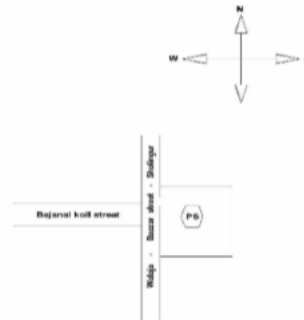

Polling Station Building Front View

Polling Station Front View

Cad View

Key MAP View

1 பெயர் : கணேசன் - தந்தையின் பெயர்: அருணாசலம் - வீட்டு எண் : 1 வயது : 60 பாலினம் : ஆண் Photo is available	FYY2124543	2 பெயர் : வளர்மதி - கணவர் பெயர்: கணேசன் - வீட்டு எண் : 1 வயது : 56 பாலினம் : பெண் Photo is available	FYY1642297	3 பெயர் : கண்ணதாசன் - தந்தையின் பெயர்: கணேசன் - வீட்டு எண் : 1 வயது : 28 பாலினம் : ஆண் Photo is available	ZKF1224831
4 பெயர் : கவிதா தந்தையின் பெயர்: கணேசன் வீட்டு எண் : 1 வயது : 23 பாலினம் : பெண் Photo is available	ZKF2322659	5 பெயர் : பேபிஅம்மாள் - கணவர் பெயர்: சடகோபன் - வீட்டு எண் : 2 வயது : 79 பாலினம் : பெண் Photo is available	FYY2120780	6 பெயர் : இராமமூர்த்தி - தந்தையின் பெயர்: மாரி - வீட்டு எண் : 2 வயது : 71 பாலினம் : ஆண் Photo is available	ZKF1786102
7 பெயர் : சரஸ்வதி - கணவர் பெயர்: இராமமூர்த்தி - வீட்டு எண் : 2 வயது : 66 பாலினம் : பெண் Photo is available	ZKF1786110	8 பெயர் : மணிகண்டன் - தந்தையின் பெயர்: ராமமூர்த்தி - வீட்டு எண் : 2 வயது : 40 பாலினம் : ஆண் Photo is available	FYY3627924	9 பெயர் : பா சத்யா தந்தையின் பெயர்: பாபு வீட்டு எண் : 2 வயது : 33 பாலினம் : ஆண் Photo is available	ZKF1419225
10 பெயர் : பா சீனிவாசன் தந்தையின் பெயர்: பாண்டியன் வீட்டு எண் : 2 வயது : 31 பாலினம் : ஆண் Photo is available	ZKF1419209	11 பெயர் : ஜனனி - தந்தையின் பெயர்: சந்திரசேகர் - வீட்டு எண் : 2 வயது : 30 பாலினம் : பெண் Photo is available	ZKF1224716	12 பெயர் : நந்தினி - தந்தையின் பெயர்: சந்திரசேகர் - வீட்டு எண் : 2 வயது : 28 பாலினம் : பெண் Photo is available	ZKF1224708
13 பெயர் : நலின்குமார் - தந்தையின் பெயர்: கருணாநிதி - வீட்டு எண் : 2 வயது : 27 பாலினம் : ஆண் Photo is available	ZKF1292952	14 பெயர் : வசந்த் தந்தையின் பெயர்: மருதவாணன் வீட்டு எண் : 2 வயது : 27 பாலினம் : ஆண் Photo is available	ZKF1419274	15 பெயர் : ச தர்மேஷ் தந்தையின் பெயர்: சந்திரசேகர் வீட்டு எண் : 2 வயது : 25 பாலினம் : ஆண் Photo is available	ZKF1419126
16 பெயர் : கொசல்யா ச தந்தையின் பெயர்: சந்திரசேகர் வீட்டு எண் : 2 வயது : 24 பாலினம் : பெண் Photo is available	ZKF2264596	17 பெயர் : காயத்திரி சீ கணவர் பெயர்: சீனிவாசன் பீ வீட்டு எண் : 2 வயது : 23 பாலினம் : பெண் Photo is available	ZKF2264638	18 பெயர் : அபிராமி கணவர் பெயர்: மணிகண்டன் வீட்டு எண் : 2/46 வயது : 33 பாலினம் : பெண் Photo is available	ZKF1419423
19 பெயர் : சரசுவதி - கணவர் பெயர்: ஜெகன்னாதன் - வீட்டு எண் : 3 வயது : 77 பாலினம் : பெண் Photo is available	ZKF1786128	20 பெயர் : கருணாநிதி - தந்தையின் பெயர்: ஜெகன்னாதன் - வீட்டு எண் : 3 வயது : 59 பாலினம் : ஆண் Photo is available	FYY1641323	21 பெயர் : பஞ்சாட்சரம் - தந்தையின் பெயர்: ஜெகன்னாதன் - வீட்டு எண் : 3 வயது : 52 பாலினம் : ஆண் Photo is available	ZKF1787209
22 பெயர் : கலைச்செல்வி - கணவர் பெயர்: கருணாநிதி - வீட்டு எண் : 3 வயது : 46 பாலினம் : பெண் Photo is available	FYY1641430	23 பெயர் : கீதா - கணவர் பெயர்: பஞ்சாட்சரம் - வீட்டு எண் : 3 வயது : 46 பாலினம் : பெண் Photo is available	FYY2122604	24 பெயர் : நரசிம்மன் தந்தையின் பெயர்: ராஜி வீட்டு எண் : 3/1 வயது : 25 பாலினம் : ஆண் Photo is available	ZKF2126910
25 பெயர் : வள்ளியம்மாள் - கணவர் பெயர்: கிருஷ்ணன் - வீட்டு எண் : 3/137 வயது : 47 பாலினம் : பெண் Photo is available	ZKF1787340	26 பெயர் : தேவி குணசேகரன் தந்தையின் பெயர்: குணசேகரன் வீட்டு எண் : 4/1 வயது : 21 பாலினம் : பெண் Photo is available	ZKF2529758	27 பெயர் : பூஜா பி தந்தையின் பெயர்: பஞ்சாட்சரம் வீட்டு எண் : 4/3 வயது : 19 பாலினம் : பெண் Photo is available	ZKF2610905
28 பெயர் : ரகுநாதன் - தந்தையின் பெயர்: ஜெகன்னாதன் - வீட்டு எண் : 4/4 வயது : 54 பாலினம் : ஆண் Photo is available	ZKF1786136	29 பெயர் : துளசி கணவர் பெயர்: ரகுநாதன் வீட்டு எண் : 4/4 வயது : 47 பாலினம் : பெண் Photo is available	FYY1641422	30 பெயர் : தமிழரசி தந்தையின் பெயர்: ரகுநாதன் வீட்டு எண் : 4/4 வயது : 25 பாலினம் : பெண் Photo is available	ZKF2541175