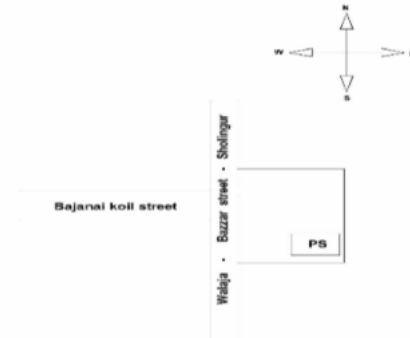

Key MAP View