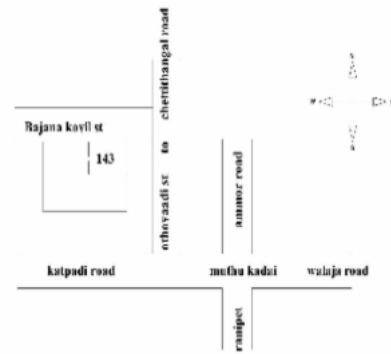

Key MAP View