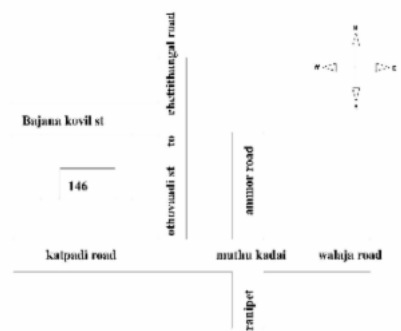

**Polling Station Building Front View**

**Polling Station Front View**

**Cad View**

**Key MAP View**

1 பெயர் : முருகன் தந்தையின் பெயர்: ராஜாபாதர் வீட்டு எண் : 1 வயது : 67 பாலினம் : ஆண்	ZKF0148684 Photo is available	2 பெயர் : சாந்தி கணவர் பெயர்: முருகன் வீட்டு எண் : 1 வயது : 56 பாலினம் : பெண்	ZKF0148692 Photo is available	3 பெயர் : உமாமகேஸ்வரன் - தந்தையின் பெயர்: முருகன் - வீட்டு எண் : 1 வயது : 41 பாலினம் : ஆண்	ZKF0148726 Photo is available
4 பெயர் : குபேந்திரன் மு தந்தையின் பெயர்: முருகன் வீட்டு எண் : 1 வயது : 39 பாலினம் : ஆண்	ZKF0148700 Photo is available	5 பெயர் : ஹேமமாலினி ஜெ கணவர் பெயர்: உமாமகேஸ்வரன் மு வீட்டு எண் : 1 வயது : 37 பாலினம் : பெண்	ZKF2389625 Photo is available	6 பெயர் : இந்திரன் - தந்தையின் பெயர்: முருகன் - வீட்டு எண் : 1 வயது : 36 பாலினம் : ஆண்	ZKF0032615 Photo is available
7 பெயர் : மோகன் - தந்தையின் பெயர்: பழனி - வீட்டு எண் : 1 வயது : 33 பாலினம் : ஆண்	ZKF0943035 Photo is available	8 பெயர் : வெங்கடேசன் - தந்தையின் பெயர்: பழனி - வீட்டு எண் : 1-4 வயது : 29 பாலினம் : ஆண்	ZKF1295542 Photo is available	9 பெயர் : சோலையம்மா - கணவர் பெயர்: மோகன் - வீட்டு எண் : 1-4 வயது : 27 பாலினம் : பெண்	ZKF1295666 Photo is available
10 பெயர் : இலட்சுமி கணவர் பெயர்: தனபால் வீட்டு எண் : 1/பீ/217 வயது : 65 பாலினம் : பெண்	ZKF2198737 Photo is available	11 பெயர் : விஜயா - கணவர் பெயர்: ஜெகதீஷ் - வீட்டு எண் : 2 வயது : 66 பாலினம் : பெண்	ZKF1832633 Photo is available	12 பெயர் : கஸ்தூரி - கணவர் பெயர்: வெங்கடேசன் - வீட்டு எண் : 2 வயது : 65 பாலினம் : பெண்	ZKF1832641 Photo is available
13 பெயர் : குணசேகரன் - கணவர் பெயர்: ஜெகதீசன் - வீட்டு எண் : 2-1E1 வயது : 46 பாலினம் : பெண்	ZKF0857565 Photo is available	14 பெயர் : வேண்டா - கணவர் பெயர்: குணசேகரன் - வீட்டு எண் : 2-1E1 வயது : 37 பாலினம் : பெண்	ZKF0857557 Photo is available	15 பெயர் : புவனேஸ்வரி தாயின் பெயர்: வேண்டா வீட்டு எண் : 2/1ஏ1 வயது : 20 பாலினம் : பெண்	ZKF2593804 Photo is available
16 பெயர் : கணேஷ் - தந்தையின் பெயர்: சங்கர் - வீட்டு எண் : 2-9B வயது : 27 பாலினம் : ஆண்	ZKF1295690 Photo is available	17 பெயர் : ச தாராபுரீ தந்தையின் பெயர்: மு சங்கர் வீட்டு எண் : 2/9 பீ வயது : 23 பாலினம் : பெண்	ZKF2243814 Photo is available	18 பெயர் : சாவித்திரி - கணவர் பெயர்: மனோகரன் - வீட்டு எண் : 2-10 வயது : 50 பாலினம் : பெண்	ZKF0233072 Photo is available
19 பெயர் : ஏழுமலை - தந்தையின் பெயர்: மனோகரன் - வீட்டு எண் : 2-10 வயது : 34 பாலினம் : ஆண்	ZKF0233031 Photo is available	20 பெயர் : தெய்வானை கணவர் பெயர்: அஜீத்குமார் வீட்டு எண் : 2/10 வயது : 25 பாலினம் : பெண்	ZKF2572030 Photo is available	21 பெயர் : பிரபு - தந்தையின் பெயர்: லட்சுமணன் - வீட்டு எண் : 2-11 வயது : 39 பாலினம் : ஆண்	ZKF0337592 Photo is available
22 பெயர் : கார்த்திக் - தந்தையின் பெயர்: வரதன் - வீட்டு எண் : 2-11 வயது : 38 பாலினம் : ஆண்	ZKF0232934 Photo is available	23 பெயர் : காஞ்சனா - கணவர் பெயர்: குபேந்திரன் - வீட்டு எண் : 2-13 வயது : 45 பாலினம் : பெண்	ZKF1295567 Photo is available	24 பெயர் : சங்கர் - தந்தையின் பெயர்: முனுசாமி - வீட்டு எண் : 2-98 வயது : 50 பாலினம் : ஆண்	ZKF0032623 Photo is available
25 பெயர் : சரஸ்வதி - கணவர் பெயர்: சங்கர் - வீட்டு எண் : 2-517 வயது : 50 பாலினம் : பெண்	ZKF0528463 Photo is available	26 பெயர் : வரதன் - தந்தையின் பெயர்: குப்புசாமி - வீட்டு எண் : 3 வயது : 71 பாலினம் : ஆண்	FYY2026623 Photo is available	27 பெயர் : சிவகாமி - கணவர் பெயர்: வரதன் - வீட்டு எண் : 3 வயது : 57 பாலினம் : பெண்	ZKF1832658 Photo is available
28 பெயர் : விஜயா - கணவர் பெயர்: வரதன் - வீட்டு எண் : 3 வயது : 55 பாலினம் : பெண்	ZKF1832666 Photo is available	29 பெயர் : முனியாண்டி - தந்தையின் பெயர்: வரதன் - வீட்டு எண் : 3 வயது : 42 பாலினம் : ஆண்	FYY2026565 Photo is available	30 பெயர் : கலைசெல்வி - கணவர் பெயர்: கார்த்திக் - வீட்டு எண் : 3 வயது : 33 பாலினம் : பெண்	ZKF0943118 Photo is available