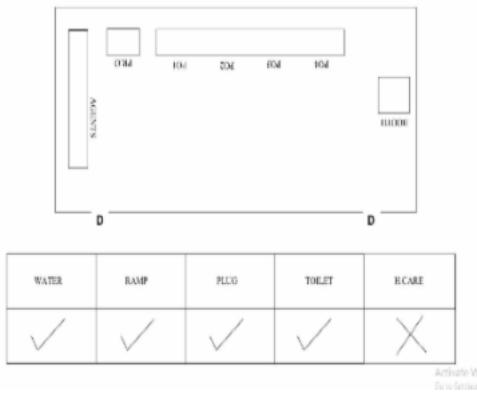

Cad View

Key MAP View