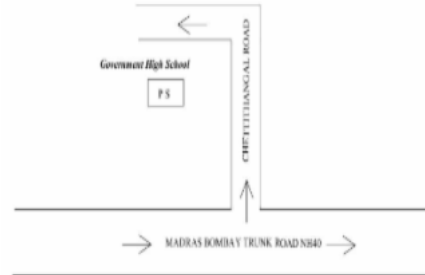

Cad View

Key MAP View