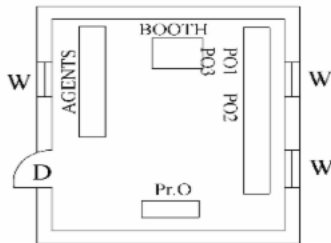

Google Map View

Polling Station Building Front View

Polling Station Front View

Cad View

MINIMUM BASIC FACILITY	WATER	RAMP	TOILET	PLUG POINT	HEALTH CARE
	✓	✓	✓	✓	—

Key MAP View

1 பெயர் : பத்மாவதி - கணவர் பெயர்: தினதயாளன் - வீட்டு எண் : 1 வயது : 74 பாலினம் : பெண் Photo is available FYF1580042	2 பெயர் : அசோக்குமார் - தந்தையின் பெயர்: தினதயாளன் - வீட்டு எண் : 1 வயது : 50 பாலினம் : ஆண் Photo is available ZKF1850619	3 பெயர் : சங்கீதா - தந்தையின் பெயர்: கிருஷ்ணசாமி - வீட்டு எண் : 1 வயது : 36 பாலினம் : பெண் Photo is available ZKF1039031
4 பெயர் : நந்தினி - கணவர் பெயர்: சுதர்சன் - வீட்டு எண் : 1-17 வயது : 32 பாலினம் : பெண் Photo is available ZKF0937417	5 பெயர் : கார்த்திகேயன் - தந்தையின் பெயர்: சாமுவேல் - வீட்டு எண் : 1-18 வயது : 31 பாலினம் : ஆண் Photo is available ZKF0937193	6 பெயர் : செந்தமிழ் செல்வி - கணவர் பெயர்: லோகேஷ்வரன் - வீட்டு எண் : 1A வயது : 46 பாலினம் : பெண் Photo is available ZKF0482034
7 பெயர் : தேவனேசன் - தந்தையின் பெயர்: சொந்தர்ராஜன் - வீட்டு எண் : 1a வயது : 36 பாலினம் : ஆண் Photo is available ZKF0481986	8 பெயர் : செல்வராணி கணவர் பெயர்: சிவக்குமார் வீட்டு எண் : 1ஏ/3 வயது : 42 பாலினம் : பெண் Photo is available ZKF2133056	9 பெயர் : ஷெர்மிளா - தந்தையின் பெயர்: ராஜேந்திரன் - வீட்டு எண் : 1a-3 வயது : 28 பாலினம் : பெண் Photo is available ZKF1222553
10 பெயர் : சுதா கணவர் பெயர்: லால்பின்நீனு நவின் குமார் வீட்டு எண் : 1A/4 வயது : 36 பாலினம் : பெண் Photo is available ZKF1477538	11 பெயர் : ரமணி கணவர் பெயர்: பாண்டியன் வீட்டு எண் : 1/எ8 வயது : 48 பாலினம் : பெண் Photo is available ZKF1442326	12 பெயர் : காமேஷ்வரன் தந்தையின் பெயர்: விஜயகுமார் வீட்டு எண் : 1ஏ/12/18 வயது : 29 பாலினம் : ஆண் Photo is available ZKF1364421
13 பெயர் : மாரியாயி - கணவர் பெயர்: கோவிந்தசாமி - வீட்டு எண் : 1A-18 வயது : 71 பாலினம் : பெண் Photo is available ZKF0530220	14 பெயர் : ராஜாமணி - கணவர் பெயர்: அப்பாதுரை - வீட்டு எண் : 1A-18 வயது : 59 பாலினம் : பெண் Photo is available ZKF0530212	15 பெயர் : நந்தகுமார் தந்தையின் பெயர்: சாமிவேல் வீட்டு எண் : 1ஏ/18 வயது : 25 பாலினம் : ஆண் Photo is available ZKF1442243
16 பெயர் : திங்களவதணி - கணவர் பெயர்: கிருஷ்ணசாமி - வீட்டு எண் : 1A19 வயது : 57 பாலினம் : பெண் Photo is available ZKF0482067	17 பெயர் : பார்பாத்தி - கணவர் பெயர்: இராஜேந்திரன் - வீட்டு எண் : 2-23 வயது : 50 பாலினம் : பெண் Photo is available ZKF1330687	18 பெயர் : முஸ்தபா - தந்தையின் பெயர்: மாபுப்பாஷா - வீட்டு எண் : 3 வயது : 36 பாலினம் : ஆண் Photo is available ZKF0482158
19 பெயர் : அபிதா பானு மு கணவர் பெயர்: முஸ்தபா வீட்டு எண் : 4 வயது : 46 பாலினம் : பெண் Photo is available ZKF2379527	20 பெயர் : கரீம்முல்லா மு தந்தையின் பெயர்: முஸ்தபா வீட்டு எண் : 4 வயது : 26 பாலினம் : ஆண் Photo is available ZKF2379287	21 பெயர் : அப்துல் ரஹீம் மு தந்தையின் பெயர்: முஸ்தபா வீட்டு எண் : 4 வயது : 23 பாலினம் : ஆண் Photo is available ZKF2379261
22 பெயர் : லதா - கணவர் பெயர்: ரமேஷ் - வீட்டு எண் : 5 வயது : 51 பாலினம் : பெண் Photo is available ZKF1105980	23 பெயர் : மேகலா தந்தையின் பெயர்: லக்ஷ்மிபதி வீட்டு எண் : 9 வயது : 31 பாலினம் : பெண் Photo is available ZKF1442284	24 பெயர் : நாகலிங்கம் - தந்தையின் பெயர்: கோவிந்தன் - வீட்டு எண் : 11 வயது : 67 பாலினம் : ஆண் Photo is available ZKF0730127
25 பெயர் : சரண்யா - தந்தையின் பெயர்: நாகலிங்கம் - வீட்டு எண் : 11 வயது : 35 பாலினம் : பெண் Photo is available ZKF0730119	26 பெயர் : பாரதி - கணவர் பெயர்: பட்டாபிராமன் - வீட்டு எண் : 12 வயது : 55 பாலினம் : பெண் Photo is available FYF3735255	27 பெயர் : சுரேஷ்பாபு - தந்தையின் பெயர்: கெஜபதி - வீட்டு எண் : 12 வயது : 45 பாலினம் : ஆண் Photo is available FYF3735230
28 பெயர் : தேவகி கணவர் பெயர்: சண்முகம் மாயாண்டி வீட்டு எண் : 19A வயது : 71 பாலினம் : பெண் Photo is available ZKF0174722	29 பெயர் : பிரியா கணவர் பெயர்: பாஸ்கரன் வீட்டு எண் : 19A வயது : 47 பாலினம் : பெண் Photo is available ZKF0174706	30 பெயர் : பாரதிதாசன் தந்தையின் பெயர்: சண்முகம்மாயாண்டி வீட்டு எண் : 19A வயது : 45 பாலினம் : ஆண் Photo is available ZKF0174714