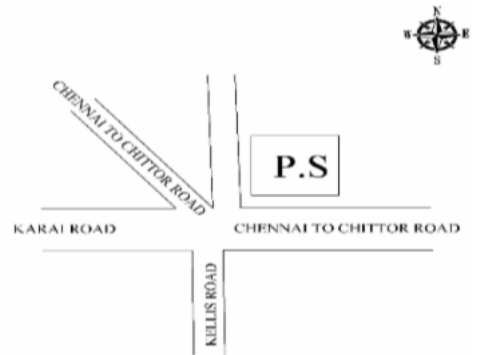

Key MAP View