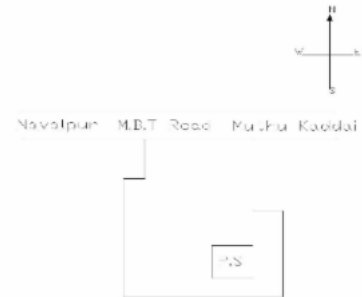

**Polling Station Building Front View**

**Polling Station Front View**

**Cad View**

**Key MAP View**

1	ZKF1221167	பெயர் : சாந்தகுமார் - தந்தையின் பெயர்: பெருமாள் - வீட்டு எண் : 1 வயது : 61 பாலினம் : ஆண்	Photo is available	2	ZKF1221209	பெயர் : ஜாஸ்மின் - கணவர் பெயர்: சாந்தகுமார் - வீட்டு எண் : 1 வயது : 57 பாலினம் : பெண்	Photo is available	3	ZKF2593648	பெயர் : பிரியா இதரர் பெயர்: ஜாஸ்மின் வீட்டு எண் : 1 வயது : 33 பாலினம் : பெண்	Photo is available
4	ZKF1041185	பெயர் : ஜெயசந்திரிகா - தந்தையின் பெயர்: அன்பரசு - வீட்டு எண் : 1 வயது : 31 பாலினம் : பெண்	Photo is available	5	ZKF1060169	பெயர் : அஜீதமெலோ ஜேசுதாஸ் - தந்தையின் பெயர்: சாந்தகுமார் - வீட்டு எண் : 1 வயது : 30 பாலினம் : ஆண்	Photo is available	6	ZKF2492965	பெயர் : டாஃப்னி தந்தையின் பெயர்: சாந்தகுமார் வீட்டு எண் : 1 வயது : 25 பாலினம் : பெண்	Photo is available
7	ZKF0761353	பெயர் : மீனாட்சி - கணவர் பெயர்: தண்டபாணி - வீட்டு எண் : 2 வயது : 48 பாலினம் : பெண்	Photo is available	8	FYY3446499	பெயர் : முரளிராஜி - தந்தையின் பெயர்: நடராஜி - வீட்டு எண் : 2 வயது : 44 பாலினம் : ஆண்	Photo is available	9	ZKF1385186	பெயர் : திவ்யா தந்தையின் பெயர்: தண்டபாணி வீட்டு எண் : 2/2 பி வயது : 28 பாலினம் : பெண்	Photo is available
10	ZKF0881052	பெயர் : தயாளன் - தந்தையின் பெயர்: நடராஜ் - வீட்டு எண் : 2A வயது : 50 பாலினம் : ஆண்	Photo is available	11	ZKF0759977	பெயர் : திரிபுரசுந்தரி - கணவர் பெயர்: தயாளன் - வீட்டு எண் : 2A வயது : 49 பாலினம் : பெண்	Photo is available	12	ZKF1839901	பெயர் : கிருஷ்ணவேணி - கணவர் பெயர்: மணி - வீட்டு எண் : 2B1 வயது : 66 பாலினம் : பெண்	Photo is available
13	ZKF2269694	பெயர் : சிவகுமார் ஆ தந்தையின் பெயர்: ஆறுமுகம் மா வீட்டு எண் : 2பி/1 வயது : 54 பாலினம் : ஆண்	Photo is available	14	ZKF2269660	பெயர் : சாந்தி ச கணவர் பெயர்: சிவா குமார் அ வீட்டு எண் : 2பி/1 வயது : 52 பாலினம் : பெண்	Photo is available	15	ZKF1473297	பெயர் : சி.அஸ்வினி தந்தையின் பெயர்: சிவா குமார் வீட்டு எண் : 2பி/1 வயது : 25 பாலினம் : பெண்	Photo is available
16	ZKF2392223	பெயர் : நிர்மல் குமார் சி தந்தையின் பெயர்: சிவகுமார் ஆ வீட்டு எண் : 2பி/1 வயது : 22 பாலினம் : ஆண்	Photo is available	17	ZKF1839919	பெயர் : மாரி - தந்தையின் பெயர்: பொயிசாமி - வீட்டு எண் : 3C வயது : 49 பாலினம் : பெண்	Photo is available	18	FYY3555158	பெயர் : சுரேஷ் - தந்தையின் பெயர்: பெரியசாமி - வீட்டு எண் : 3C வயது : 44 பாலினம் : ஆண்	Photo is available
19	ZKF0349696	பெயர் : மதியரசு - தந்தையின் பெயர்: ரேணுகோபால் - வீட்டு எண் : 4 வயது : 55 பாலினம் : ஆண்	Photo is available	20	ZKF0350306	பெயர் : ராஜேஷ்வரி - கணவர் பெயர்: மதியரசு - வீட்டு எண் : 4 வயது : 50 பாலினம் : பெண்	Photo is available	21	ZKF2457877	பெயர் : தேன்மொழி கணவர் பெயர்: செல்வம் வீட்டு எண் : 4 வயது : 46 பாலினம் : பெண்	Photo is available
22	ZKF0175216	பெயர் : சத்தானலக்ஷ்மி தந்தையின் பெயர்: அன்பரசு வீட்டு எண் : 4 வயது : 36 பாலினம் : பெண்	Photo is available	23	ZKF1473818	பெயர் : ராஜராஜேஷ்வரி தந்தையின் பெயர்: செல்வம் வீட்டு எண் : 4 வயது : 26 பாலினம் : பெண்	Photo is available	24	FYY2485605	பெயர் : கோவிந்தராஜ் - தந்தையின் பெயர்: சஞ்சீவிநாயுடு - வீட்டு எண் : 4-2 வயது : 69 பாலினம் : ஆண்	Photo is available
25	FYY2485100	பெயர் : சாந்தி - கணவர் பெயர்: கோவிந்தராஜ் - வீட்டு எண் : 4-2 வயது : 59 பாலினம் : பெண்	Photo is available	26	FYY2485118	பெயர் : மோகன் - தந்தையின் பெயர்: வெங்கடேசன் - வீட்டு எண் : 4-2 வயது : 45 பாலினம் : ஆண்	Photo is available	27	ZKF0350181	பெயர் : முரளி - தந்தையின் பெயர்: கோவிந்தராஜ் - வீட்டு எண் : 4-2 வயது : 35 பாலினம் : ஆண்	Photo is available
28	FYY1568054	பெயர் : சுலோசனா - கணவர் பெயர்: ரேணுகோபால் - வீட்டு எண் : 4A வயது : 86 பாலினம் : பெண்	Photo is available	29	ZKF1839927	பெயர் : அன்பரசு - தந்தையின் பெயர்: ரேணுகோபால் - வீட்டு எண் : 4A வயது : 67 பாலினம் : ஆண்	Photo is available	30	ZKF1839935	பெயர் : மாதவி - கணவர் பெயர்: அன்பரசு - வீட்டு எண் : 4A வயது : 58 பாலினம் : பெண்	Photo is available