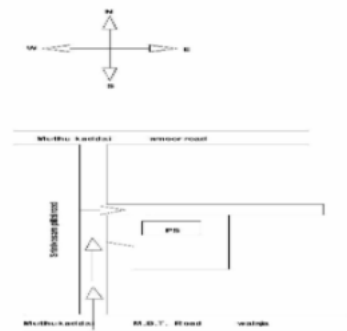

Google Map View

Polling Station Building Front View

Polling Station Front View

Cad View

Minimum Basic Facility	Water	Ramp	Plug Point	Toilet	Healthcare
	✓	✓	✓	✓	✓

Key MAP View

1 பெயர் : அம்பலத்தரசன் - தந்தையின் பெயர்: ராமாஜி - வீட்டு எண் : 1 வயது : 57 பாலினம் : ஆண் Photo is available	ZKF0054726	2 பெயர் : பிரேமாகுமாரி - கணவர் பெயர்: அம்பலத்தரசன் - வீட்டு எண் : 1 வயது : 55 பாலினம் : பெண் Photo is available	ZKF0054734	3 பெயர் : சஜாதாபிரியா - கணவர் பெயர்: பாபு - வீட்டு எண் : 1 வயது : 50 பாலினம் : பெண் Photo is available	ZKF0054775
4 பெயர் : ஜெயலட்சுமி - தந்தையின் பெயர்: ஜெயராமன் - வீட்டு எண் : 1 வயது : 40 பாலினம் : பெண் Photo is available	ZKF0054650	5 பெயர் : துர்காதேவி பொன்னுரங்கம் தந்தையின் பெயர்: ஜெயராமன் - வீட்டு எண் : 1 வயது : 39 பாலினம் : பெண் Photo is available	ZKF0054593	6 பெயர் : சத்தியபிரியா - தந்தையின் பெயர்: செல்வராஜ் - வீட்டு எண் : 1 வயது : 36 பாலினம் : பெண் Photo is available	ZKF0531871
7 பெயர் : மோகனா - கணவர் பெயர்: மோகன பிரகாஷ் - வீட்டு எண் : 1 வயது : 35 பாலினம் : பெண் Photo is available	ZKF0929273	8 பெயர் : ப டில்லி தந்தையின் பெயர்: பரசுராமன் வீட்டு எண் : 1B/1 வயது : 25 பாலினம் : ஆண் Photo is available	ZKF1476506	9 பெயர் : விக்னேஷ் கண்ணா.வெ தந்தையின் பெயர்: வெங்கடேசன் வீட்டு எண் : 1B/3 வயது : 24 பாலினம் : ஆண் Photo is available	ZKF2192102
10 பெயர் : கவிதா - கணவர் பெயர்: பாஸ்கர் - வீட்டு எண் : 2 வயது : 50 பாலினம் : பெண் Photo is available	FYY3019866	11 பெயர் : கிஷோரகுமார் - தந்தையின் பெயர்: ஜெகதீசன் - வீட்டு எண் : 2 வயது : 49 பாலினம் : ஆண் Photo is available	ZKF0054296	# 12 பெயர் : ஆர்த்தி வேணுகோபால் தந்தையின் பெயர்: வேணுகோபால் - வீட்டு எண் : 29/2ஏ வயது : 28 பாலினம் : பெண் Photo is available	ZKF1219641
# 13 பெயர் : வேணுகோபால் வெங்கடராயிலு தந்தையின் பெயர்: வெங்கடராமன் - வீட்டு எண் : 29/2ஏ வயது : 59 பாலினம் : ஆண் Photo is available	ZKF1890383	14 பெயர் : பி.எம். கரிமுல்லா ஷரிப் தந்தையின் பெயர்: பூரஹநுல்லா வீட்டு எண் : 2A/14A வயது : 25 பாலினம் : ஆண் Photo is available	ZKF1449438	15 பெயர் : ஏகவள்ளி - கணவர் பெயர்: ஜெயவேல் - வீட்டு எண் : 3 வயது : 76 பாலினம் : பெண் Photo is available	ZKF1838499
16 பெயர் : அருண்மொழி - கணவர் பெயர்: பசுபதி - வீட்டு எண் : 3 வயது : 62 பாலினம் : பெண் Photo is available	ZKF0054411	17 பெயர் : சத்தியா - தந்தையின் பெயர்: ஜெயவேல் - வீட்டு எண் : 3 வயது : 44 பாலினம் : பெண் Photo is available	FYY2499945	18 பெயர் : ராஜா - தந்தையின் பெயர்: சேட்டு - வீட்டு எண் : 3 வயது : 39 பாலினம் : ஆண் Photo is available	FYY3017357
19 பெயர் : தினேஷ் - தந்தையின் பெயர்: மோகன் - வீட்டு எண் : 3 வயது : 38 பாலினம் : ஆண் Photo is available	ZKF0054304	20 பெயர் : அ வினிதா தந்தையின் பெயர்: இரா அம்பலத்தரசன் வீட்டு எண் : 3/140 இ வயது : 23 பாலினம் : பெண் Photo is available	ZKF2270494	21 பெயர் : பாஸ்கரன் - தந்தையின் பெயர்: வைத்தியலிங்கம் - வீட்டு எண் : 3A வயது : 62 பாலினம் : ஆண் Photo is available	ZKF1838515
22 பெயர் : பிரகதம்பால் - கணவர் பெயர்: பாஸ்கரன் - வீட்டு எண் : 3A வயது : 51 பாலினம் : பெண் Photo is available	ZKF1838523	23 பெயர் : வெங்கடேசன் - தந்தையின் பெயர்: முனிசாமி - வீட்டு எண் : 4 வயது : 77 பாலினம் : ஆண் Photo is available	ZKF0054478	24 பெயர் : வளர்மதி - கணவர் பெயர்: வெங்கடேசன் - வீட்டு எண் : 4 வயது : 66 பாலினம் : பெண் Photo is available	ZKF0054460
25 பெயர் : கஜேந்திரன் - தந்தையின் பெயர்: லோகாபிராமன் - வீட்டு எண் : 4 வயது : 60 பாலினம் : ஆண் Photo is available	ZKF0054585	26 பெயர் : அண்ணாதுரை - தந்தையின் பெயர்: சுப்பிரமணி - வீட்டு எண் : 4 வயது : 56 பாலினம் : ஆண் Photo is available	FYY2500056	27 பெயர் : விஜயா - கணவர் பெயர்: கஜேந்திரன் - வீட்டு எண் : 4 வயது : 54 பாலினம் : பெண் Photo is available	ZKF0054445
28 பெயர் : சுகந்தி - கணவர் பெயர்: அண்ணாதுரை - வீட்டு எண் : 4 வயது : 51 பாலினம் : பெண் Photo is available	ZKF0929323	29 பெயர் : பூபாலன் - தந்தையின் பெயர்: வெங்கடேசன் - வீட்டு எண் : 4 வயது : 46 பாலினம் : ஆண் Photo is available	ZKF0054452	30 பெயர் : சோபா - கணவர் பெயர்: வெங்கடேசன் - வீட்டு எண் : 4 வயது : 46 பாலினம் : பெண் Photo is available	ZKF0054486