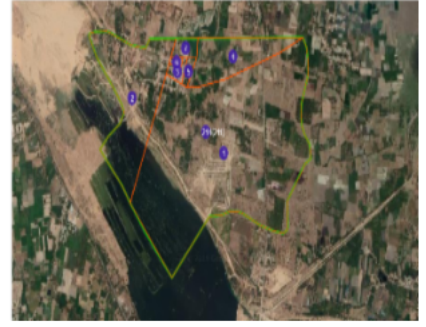

3. வாக்குச் சாவடியின் விவரங்கள்

வாக்குச் சாவடியின் எண் மற்றும் பெயர் : 228 - ஊராட்சி ஒன்றிய ஆரம்பப்பள்ளி, மேற்கு பார்த்த கட்டிடம், குடிமல்லூர் - 632513 வாக்குச் சாவடியின் முகவரி : ஊராட்சி ஒன்றிய ஆரம்பப்பள்ளி, மேற்கு பார்த்த கட்டிடம், குடிமல்லூர் - 632513	வாக்குச் சாவடியின் வகைப்பாடு (ஆண்/பெண்/பொது)	பொது
	துணை வாக்குச் சாவடிகளின் எண்ணிக்கை :	0

4. வாக்காளர்களின் எண்ணிக்கை

தொடங்கும் வரிசை எண்	முடியும் வரிசை எண்.	நிகர வாக்காளர்களின் எண்ணிக்கை			
		ஆண்	பெண்	மூன்றாம் பாலினம்	மொத்தம்
1	818	379	437	0	816

கையொப்பம்

Nazri Naksha

Google Map View

Polling Station Building Front View