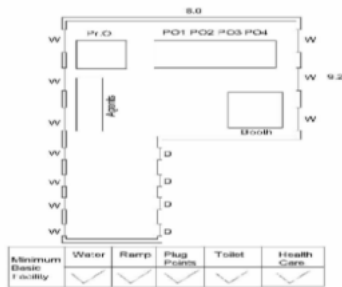

Google Map View

Polling Station Building Front View

Polling Station Front View

Cad View

Key MAP View

சட்டமன்றத் தொகுதியின் எண் மற்றும் பெயர் : 41-இராணிப்பேட்டை .
பிரிவு எண் மற்றும் பெயர் 1-சென்சசமுத்திரம் (வ.கி) மற்றும் (ஊ), வார்டு 8 பிள்ளையார்கோயில் தெரு