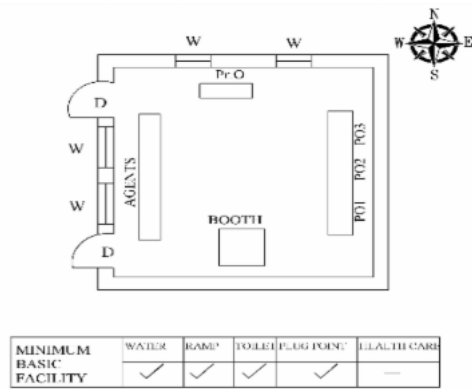

**Google Map View**

**Polling Station Building Front View**

**Polling Station Front View**

**Cad View**

**Key MAP View**

சட்டமன்றத் தொகுதியின் எண் மற்றும் பெயர் : 41-இராணிப்பேட்டை .  
பிரிவு எண் மற்றும் பெயர் 1-வாலாஜாபேட்டை (ந), வார்டு 14 கல்லூர்பேட்டை