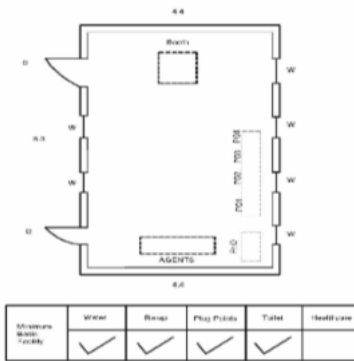

**Nazri Naksha**

**Google Map View**

**Polling Station Building Front View**

**Polling Station Front View**

**Cad View**

**Key MAP View**

1 பெயர் : மீனாட்சி - கணவர் பெயர் : மூர்த்தி - வீட்டு எண் : 0 வயது : 62 பாலினம் : பெண் Photo is available	FYY2152809	2 பெயர் : இராமலிங்கம் தந்தையின் பெயர் : அழகேச உடையார் வீட்டு எண் : 0 வயது : 54 பாலினம் : ஆண் Photo is available	ZKF2201358	3 பெயர் : மீனாட்சி கணவர் பெயர் : ரவிசந்திரன் வீட்டு எண் : 0 வயது : 49 பாலினம் : பெண் Photo is available	ZKF2213098
4 பெயர் : பிரகாஷ் ரா தந்தையின் பெயர் : ராமலிங்கம் வீட்டு எண் : 0 வயது : 40 பாலினம் : ஆண் Photo is available	ZKF2389757	5 பெயர் : ஆஷா கணவர் பெயர் : கதிர்வேல் வீட்டு எண் : 0 வயது : 34 பாலினம் : பெண் Photo is available	ZKF1462993	6 பெயர் : நாகலட்சுமி ஆர் கணவர் பெயர் : மகேந்திரன் வீட்டு எண் : 0 வயது : 26 பாலினம் : பெண் Photo is available	ZKF2389724
7 பெயர் : இ சத்யா கணவர் பெயர் : இளவரசன் வீட்டு எண் : 0 வயது : 25 பாலினம் : பெண் Photo is available	ZKF2213031	8 பெயர் : பிரசாந்த் பா தந்தையின் பெயர் : பாபு வீட்டு எண் : 0 வயது : 21 பாலினம் : ஆண் Photo is available	ZKF2650794	9 பெயர் : மீனாட்சியம்மாள் - கணவர் பெயர் : முனிசாமி - வீட்டு எண் : 1 வயது : 75 பாலினம் : பெண் Photo is available	ZKF0653121
10 பெயர் : ஆதிலஷ்மி - கணவர் பெயர் : முனிசாமி - வீட்டு எண் : 1 வயது : 74 பாலினம் : பெண் Photo is available	ZKF0827022	11 பெயர் : சண்முகம் - தந்தையின் பெயர் : வேலாயுதம் - வீட்டு எண் : 1 வயது : 73 பாலினம் : ஆண் Photo is available	ZKF0652461	12 பெயர் : மாணிக்கம்மாள் - கணவர் பெயர் : முனிசாமி - வீட்டு எண் : 1 வயது : 71 பாலினம் : பெண் Photo is available	ZKF0271056
13 பெயர் : மஞ்சளா - கணவர் பெயர் : பாசுராமன் - வீட்டு எண் : 1 வயது : 70 பாலினம் : பெண் Photo is available	ZKF0651653	14 பெயர் : செல்வி - கணவர் பெயர் : மணி - வீட்டு எண் : 1 வயது : 63 பாலினம் : பெண் Photo is available	ZKF1932789	15 பெயர் : ரங்கநாதன் - தந்தையின் பெயர் : சின்னகுழந்தை - வீட்டு எண் : 1 வயது : 61 பாலினம் : ஆண் Photo is available	ZKF0651091
16 பெயர் : நடராஜன் - தந்தையின் பெயர் : கோவிந்த சாமி - வீட்டு எண் : 1 வயது : 60 பாலினம் : ஆண் Photo is available	ZKF0652818	17 பெயர் : சே. சாந்தி கணவர் பெயர் : சேகர் வீட்டு எண் : 1 வயது : 60 பாலினம் : பெண் Photo is available	ZKF2253045	18 பெயர் : கோவிந்தசாமி - தந்தையின் பெயர் : முனிசாமி - வீட்டு எண் : 1 வயது : 59 பாலினம் : ஆண் Photo is available	ZKF0653113
19 பெயர் : எத்திராஜ் - தந்தையின் பெயர் : தாமோதரம் - வீட்டு எண் : 1 வயது : 59 பாலினம் : ஆண் Photo is available	ZKF0652545	20 பெயர் : குமார் - தந்தையின் பெயர் : பெருமாள் - வீட்டு எண் : 1 வயது : 58 பாலினம் : ஆண் Photo is available	ZKF0652115	21 பெயர் : உஷத்தப்பா - தந்தையின் பெயர் : ரசல் - வீட்டு எண் : 1 வயது : 58 பாலினம் : ஆண் Photo is available	ZKF0652792
R 22 பெயர் : குமார் தந்தையின் பெயர் : ராஜகோபால் வீட்டு எண் : 1 வயது : 58 பாலினம் : ஆண் DELETED	ZKF1497908	23 பெயர் : மல்லிகா - கணவர் பெயர் : மணி - வீட்டு எண் : 1 வயது : 57 பாலினம் : பெண் Photo is available	ZKF0899146	24 பெயர் : அண்ணாமலை - தந்தையின் பெயர் : கேசவன் - வீட்டு எண் : 1 வயது : 55 பாலினம் : ஆண் Photo is available	ZKF0899476
25 பெயர் : ஏழுமலை - தந்தையின் பெயர் : கண்ணப்பன் - வீட்டு எண் : 1 வயது : 55 பாலினம் : ஆண் Photo is available	ZKF0652156	26 பெயர் : வெங்கடேசன் - தந்தையின் பெயர் : சுப்பிரமணி - வீட்டு எண் : 1 வயது : 55 பாலினம் : ஆண் Photo is available	ZKF0652305	27 பெயர் : இந்திரா - கணவர் பெயர் : ரங்கநாதன் - வீட்டு எண் : 1 வயது : 55 பாலினம் : பெண் Photo is available	ZKF0652750
28 பெயர் : சுமதி - கணவர் பெயர் : சண்முகம் - வீட்டு எண் : 1 வயது : 55 பாலினம் : பெண் Photo is available	ZKF0888867	29 பெயர் : நாரஜன் - கணவர் பெயர் : உஸ்தப்பா - வீட்டு எண் : 1 வயது : 53 பாலினம் : பெண் Photo is available	ZKF0652487	30 பெயர் : பாஸ்கர் தந்தையின் பெயர் : ராமன் வீட்டு எண் : 01 வயது : 52 பாலினம் : ஆண் Photo is available	ZKF2391605