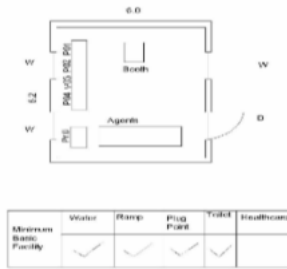

Google Map View

Polling Station Building Front View

Polling Station Front View

Cad View

Key MAP View

1 பெயர் : கண்ணகி - கணவர் பெயர்: தங்கவேல் - வீட்டு எண் : 1 வயது : 71 பாலினம் : பெண் Photo is available ZKF2056570	2 பெயர் : சாந்தி - கணவர் பெயர்: பன்னீர்செல்வம் - வீட்டு எண் : 1 வயது : 39 பாலினம் : பெண் Photo is available ZKF0540195	3 பெயர் : பழனி - தந்தையின் பெயர்: தங்கவேலு - வீட்டு எண் : 1 வயது : 39 பாலினம் : ஆண் Photo is available ZKF0639328
4 பெயர் : நாகராஜன் - தந்தையின் பெயர்: தங்கவேல் - வீட்டு எண் : 1 வயது : 38 பாலினம் : ஆண் Photo is available ZKF0386318	5 பெயர் : திவ்யா கணவர் பெயர்: சிலம்பரசன் வீட்டு எண் : 1 வயது : 30 பாலினம் : பெண் Photo is available ZKF1487503	6 பெயர் : தனலட்சுமி - தந்தையின் பெயர்: மேகநாதன் - வீட்டு எண் : 2 வயது : 39 பாலினம் : பெண் Photo is available FYY3432234
7 பெயர் : தட்சிணாமூர்த்தி - தந்தையின் பெயர்: மேகநாதன் - வீட்டு எண் : 2 வயது : 39 பாலினம் : ஆண் Photo is available FYY3432069	8 பெயர் : செ அஜித் தந்தையின் பெயர்: செல்வராஜ் வீட்டு எண் : 2 வயது : 23 பாலினம் : ஆண் Photo is available ZKF2426807	9 பெயர் : பெரியதாயிஅம்மாள் - கணவர் பெயர்: முருகேசன் - வீட்டு எண் : 3 வயது : 74 பாலினம் : பெண் Photo is available ZKF2056588
10 பெயர் : தங்கம்மாள் - கணவர் பெயர்: பெருமாள் - வீட்டு எண் : 3 வயது : 62 பாலினம் : பெண் Photo is available ZKF2056596	11 பெயர் : பெருமாள் - தந்தையின் பெயர்: முருகேசன் - வீட்டு எண் : 3 வயது : 53 பாலினம் : ஆண் Photo is available ZKF2056612	12 பெயர் : அகத்தியன் - தந்தையின் பெயர்: ஏழுமலை - வீட்டு எண் : 4 வயது : 29 பாலினம் : ஆண் Photo is available ZKF1132711
13 பெயர் : எ வளர்மதி தந்தையின் பெயர்: ஏழுமலை வீட்டு எண் : 4 வயது : 24 பாலினம் : பெண் Photo is available ZKF2239333	14 பெயர் : ஏழுமலை - தந்தையின் பெயர்: குப்புசாமி - வீட்டு எண் : 5-1 வயது : 59 பாலினம் : ஆண் Photo is available ZKF2056620	15 பெயர் : தேவி - கணவர் பெயர்: ஏழுமலை - வீட்டு எண் : 5-1 வயது : 46 பாலினம் : பெண் Photo is available FYY3451432
16 பெயர் : ராணி - கணவர் பெயர்: மேகநாதன் - வீட்டு எண் : 5-2 வயது : 58 பாலினம் : பெண் Photo is available ZKF2056638	17 பெயர் : வசந்தா - கணவர் பெயர்: மணி - வீட்டு எண் : 6 வயது : 67 பாலினம் : பெண் Photo is available FYY1650076	18 பெயர் : நடராஜன் தந்தையின் பெயர்: ஏகாம்பரம் வீட்டு எண் : 6 வயது : 56 பாலினம் : ஆண் Photo is available ZKF1378033
19 பெயர் : குமார் - தந்தையின் பெயர்: மணி - வீட்டு எண் : 6 வயது : 53 பாலினம் : ஆண் Photo is available FYY1649318	20 பெயர் : பிரசாந்த் - தந்தையின் பெயர்: கௌரி - வீட்டு எண் : 6 வயது : 27 பாலினம் : ஆண் Photo is available ZKF1317379	21 பெயர் : சசிகலா தந்தையின் பெயர்: கலைச்செல்வன் வீட்டு எண் : 6 வயது : 25 பாலினம் : பெண் Photo is available ZKF1514272
22 பெயர் : மணி - தந்தையின் பெயர்: ஆறுமுகம் - வீட்டு எண் : 7 வயது : 67 பாலினம் : ஆண் Photo is available ZKF2056646	23 பெயர் : வேண்டாள் - கணவர் பெயர்: குப்பன் - வீட்டு எண் : 8 வயது : 62 பாலினம் : பெண் Photo is available ZKF2056653	24 பெயர் : தட்சிணாமூர்த்தி - தந்தையின் பெயர்: கணேசன் - வீட்டு எண் : 8 வயது : 54 பாலினம் : ஆண் Photo is available ZKF0540229
25 பெயர் : சூமதி - கணவர் பெயர்: அசோகன் - வீட்டு எண் : 9 வயது : 54 பாலினம் : பெண் Photo is available ZKF2056679	26 பெயர் : பெருமாள் - தந்தையின் பெயர்: அசோகன் - வீட்டு எண் : 9 வயது : 37 பாலினம் : ஆண் Photo is available FYY3628690	27 பெயர் : கலைச்செல்வன் - தந்தையின் பெயர்: முனிசாமி - வீட்டு எண் : 10 வயது : 57 பாலினம் : ஆண் Photo is available ZKF2056687
28 பெயர் : சாந்தி - கணவர் பெயர்: ராஜகோபால் - வீட்டு எண் : 10 வயது : 57 பாலினம் : பெண் Photo is available ZKF2056695	29 பெயர் : கௌரி - கணவர் பெயர்: கலைச்செல்வன் - வீட்டு எண் : 10 வயது : 49 பாலினம் : பெண் Photo is available FYY3432259	30 பெயர் : ராஜேஷ் - தந்தையின் பெயர்: ராஜகோபால் - வீட்டு எண் : 10 வயது : 35 பாலினம் : ஆண் Photo is available ZKF0273888