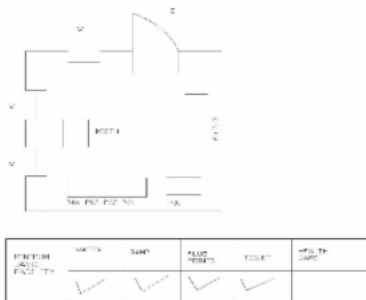

Google Map View

Polling Station Building Front View

Polling Station Front View

Cad View

Key MAP View

1 பெயர் : லட்சுமி - கணவர் பெயர்: பரசுராமன் - வீட்டு எண் : 1 வயது : 51 பாலினம் : பெண் Photo is available ZKF1057959	2 பெயர் : காந்தன் - தந்தையின் பெயர்: சுப்பிரமணி - வீட்டு எண் : 1 வயது : 41 பாலினம் : ஆண் Photo is available FYY3413739	3 பெயர் : பாஸ்கர் - தந்தையின் பெயர்: சேகர் - வீட்டு எண் : 1 வயது : 31 பாலினம் : ஆண் Photo is available ZKF1057918
4 பெயர் : சரத்குமார் - தந்தையின் பெயர்: ஆனந்தன் - வீட்டு எண் : 1-6 வயது : 31 பாலினம் : ஆண் Photo is available ZKF0821058	5 பெயர் : சதிஸ்குமார் - தந்தையின் பெயர்: எத்திராஜன் - வீட்டு எண் : 1-23 வயது : 34 பாலினம் : ஆண் Photo is available ZKF0444927	6 பெயர் : சிவசங்கர் - தந்தையின் பெயர்: குமார் - வீட்டு எண் : 1-24A வயது : 41 பாலினம் : ஆண் Photo is available ZKF1208578
7 பெயர் : கிரிஜா - கணவர் பெயர்: சிவசங்கர் - வீட்டு எண் : 1-24A வயது : 32 பாலினம் : பெண் Photo is available ZKF0821108	8 பெயர் : சூரியா தந்தையின் பெயர்: ராமச்சந்திரன் வீட்டு எண் : 1/27 வயது : 37 பாலினம் : ஆண் Photo is available ZKF1509595	9 பெயர் : மணி ரா தந்தையின் பெயர்: ராமச்சந்திரன் வீட்டு எண் : 01/27 வயது : 35 பாலினம் : ஆண் Photo is available ZKF2313153
10 பெயர் : தேவராஜி - தாயின் பெயர்: கோவிந்தம்மாள் - வீட்டு எண் : 1-29 வயது : 50 பாலினம் : ஆண் Photo is available ZKF0094706	11 பெயர் : நிர்மலா - கணவர் பெயர்: தேவராஜ் - வீட்டு எண் : 1-29 வயது : 45 பாலினம் : பெண் Photo is available FYY3413689	12 பெயர் : ஹேமலதா - தந்தையின் பெயர்: ராகவன் - வீட்டு எண் : 1-32 வயது : 32 பாலினம் : பெண் Photo is available ZKF0635946
13 பெயர் : லீலாதரன் - தந்தையின் பெயர்: எதுராஜி - வீட்டு எண் : 1-33 வயது : 38 பாலினம் : ஆண் Photo is available ZKF0635896	14 பெயர் : தீனதயாளன் - தந்தையின் பெயர்: பச்சையப்பன் - வீட்டு எண் : 1-64 வயது : 36 பாலினம் : ஆண் Photo is available ZKF0444950	15 பெயர் : பரிமளா - கணவர் பெயர்: சொந்தராஜன் - வீட்டு எண் : 1-76 வயது : 41 பாலினம் : பெண் Photo is available ZKF0273938
16 பெயர் : கங்கா - கணவர் பெயர்: ராமமூர்த்தி - வீட்டு எண் : 1-114 வயது : 46 பாலினம் : பெண் Photo is available ZKF0636001	17 பெயர் : ரேகா - கணவர் பெயர்: சற்குணன் - வீட்டு எண் : 1-C வயது : 35 பாலினம் : பெண் Photo is available ZKF0895763	18 பெயர் : ராமச்சந்திரன் - தந்தையின் பெயர்: முருகேசன் - வீட்டு எண் : 2 வயது : 66 பாலினம் : ஆண் Photo is available ZKF1977479
19 பெயர் : கௌசல்யா - கணவர் பெயர்: ராமச்சந்திரன் - வீட்டு எண் : 2 வயது : 63 பாலினம் : பெண் Photo is available FYY2136406	20 பெயர் : துளசிராமன் - தந்தையின் பெயர்: ராமச்சந்திரன் - வீட்டு எண் : 2 வயது : 40 பாலினம் : ஆண் Photo is available ZKF0094680	21 பெயர் : தனசேகர் - தந்தையின் பெயர்: ராமப்பிள்ளை - வீட்டு எண் : 2-38A வயது : 42 பாலினம் : ஆண் Photo is available FYY3603784
22 பெயர் : சரஸ்வதி - கணவர் பெயர்: சிவப்பிரகாசம் - வீட்டு எண் : 3 வயது : 72 பாலினம் : பெண் Photo is available ZKF1977487	23 பெயர் : ச சுந்தரமூர்த்தி தந்தையின் பெயர்: சரவணன் வீட்டு எண் : 4 வயது : 52 பாலினம் : ஆண் Photo is available ZKF2574507	24 பெயர் : ராஜேந்திரன் - தந்தையின் பெயர்: சீனிவாசன் - வீட்டு எண் : 5 வயது : 61 பாலினம் : ஆண் Photo is available FYY2136448
25 பெயர் : சித்ரா - கணவர் பெயர்: ராஜேந்திரன் - வீட்டு எண் : 5 வயது : 58 பாலினம் : பெண் Photo is available ZKF1978634	26 பெயர் : மணிகண்டன் - தந்தையின் பெயர்: ராஜேந்திரன் - வீட்டு எண் : 5 வயது : 35 பாலினம் : ஆண் Photo is available ZKF0387415	27 பெயர் : மரகதம் - கணவர் பெயர்: கண்ணாயிரம் - வீட்டு எண் : 6 வயது : 68 பாலினம் : பெண் Photo is available ZKF1978642
28 பெயர் : சக்கரவர்த்தி தந்தையின் பெயர்: கண்ணாயிரம் வீட்டு எண் : 6 வயது : 47 பாலினம் : ஆண் Photo is available ZKF2436962	29 பெயர் : சேகர் - தந்தையின் பெயர்: கண்ணாயிரம் - வீட்டு எண் : 6 வயது : 46 பாலினம் : ஆண் Photo is available ZKF1978659	30 பெயர் : ராஜ்குமார் தந்தையின் பெயர்: சக்கரவர்த்தி வீட்டு எண் : 6 வயது : 25 பாலினம் : ஆண் Photo is available ZKF1476167