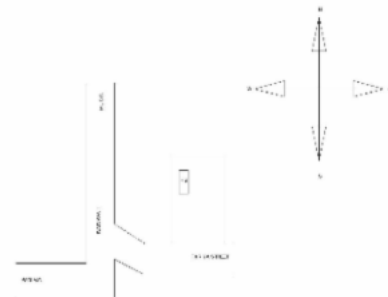

Key MAP View