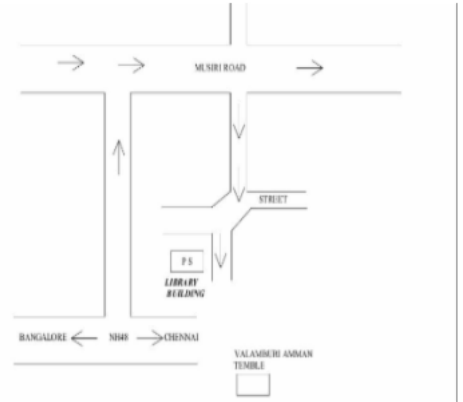

Polling Station Front View

Cad View

WATER	RAMP	WEG	TOILET	ILCARE
✓	✓	✓	✓	✗

Key MAP View

1 பெயர் : சகிலா - கணவர் பெயர்: சபாபதி - வீட்டு எண் : 1 வயது : 50 பாலினம் : பெண் Photo is available ZKF1160639	2 பெயர் : தமிழரசி - கணவர் பெயர்: பிரபாகரன் - வீட்டு எண் : 1 வயது : 35 பாலினம் : பெண் Photo is available ZKF0629345	3 பெயர் : இளங்கோ - தந்தையின் பெயர்: சேட்டு - வீட்டு எண் : 1 வயது : 34 பாலினம் : ஆண் Photo is available ZKF0387902
4 பெயர் : சீதா - தந்தையின் பெயர்: பூபாலன் - வீட்டு எண் : 2-2 வயது : 33 பாலினம் : பெண் Photo is available ZKF0444174	5 பெயர் : அஞ்சலி - கணவர் பெயர்: ஜீவா - வீட்டு எண் : 2E வயது : 46 பாலினம் : பெண் Photo is available FYY2202174	6 பெயர் : சாந்தி - கணவர் பெயர்: பச்சையப்பன் - வீட்டு எண் : 3E வயது : 45 பாலினம் : பெண் Photo is available FYY2202521
7 பெயர் : ப பார்த்திபன் தந்தையின் பெயர்: ஜெ பன்னீர் செல்வம் வீட்டு எண் : 9 வயது : 25 பாலினம் : ஆண் Photo is available ZKF1469220	8 பெயர் : ஜீவ குமாரி - தந்தையின் பெயர்: முனிசாமி - வீட்டு எண் : 10 வயது : 29 பாலினம் : பெண் Photo is available ZKF1160704	9 பெயர் : பிரகாஷ் தந்தையின் பெயர்: சுகன் - வீட்டு எண் : 10 வயது : 28 பாலினம் : ஆண் Photo is available ZKF1160688
10 பெயர் : சங்கீதா - தந்தையின் பெயர்: விஜயகுமார் - வீட்டு எண் : 31 வயது : 29 பாலினம் : பெண் Photo is available ZKF1160670	11 பெயர் : அருண் - தந்தையின் பெயர்: குமார் - வீட்டு எண் : 31B வயது : 30 பாலினம் : ஆண் Photo is available ZKF0894873	12 பெயர் : விஜயன் - தந்தையின் பெயர்: சந்திரன் - வீட்டு எண் : 35 வயது : 42 பாலினம் : ஆண் Photo is available ZKF0629824
13 பெயர் : பிரியா - தந்தையின் பெயர்: விஜயரங்கன் - வீட்டு எண் : 39 வயது : 38 பாலினம் : பெண் Photo is available ZKF0444273	14 பெயர் : பழனி - தந்தையின் பெயர்: கனேசன் - வீட்டு எண் : 42 வயது : 44 பாலினம் : ஆண் Photo is available ZKF1208313	15 பெயர் : லட்சுமி - கணவர் பெயர்: பழனி - வீட்டு எண் : 42 வயது : 38 பாலினம் : பெண் Photo is available ZKF1208222
16 பெயர் : ஹேமலதா - தந்தையின் பெயர்: கோபால் - வீட்டு எண் : 48 வயது : 30 பாலினம் : பெண் Photo is available ZKF0894840	17 பெயர் : அனிதா தந்தையின் பெயர்: ராமசந்திரன் வீட்டு எண் : 51 வயது : 28 பாலினம் : பெண் Photo is available ZKF2237329	18 பெயர் : இரா ரஞ்சிதா தந்தையின் பெயர்: இராமசந்திரன் வீட்டு எண் : 51 வயது : 27 பாலினம் : பெண் Photo is available ZKF2199669
19 பெயர் : சி மு சந்தோஷ் தந்தையின் பெயர்: சிவமூர்த்தி வீட்டு எண் : 51 வயது : 24 பாலினம் : ஆண் Photo is available ZKF2199693	20 பெயர் : சற்குணம் - கணவர் பெயர்: ஆனந்தன் - வீட்டு எண் : 51K வயது : 34 பாலினம் : பெண் Photo is available ZKF0894675	21 பெயர் : ஷோபனா - தந்தையின் பெயர்: திருநாவுக்கரசு - வீட்டு எண் : 54 வயது : 32 பாலினம் : பெண் Photo is available ZKF0798355
22 பெயர் : தங்கம்மாள் - கணவர் பெயர்: கண்ணன் - வீட்டு எண் : 54E வயது : 90 பாலினம் : பெண் Photo is available FYY2202307	23 பெயர் : மல்லிகா - கணவர் பெயர்: தேவேந்திரன் - வீட்டு எண் : 54E வயது : 62 பாலினம் : பெண் Photo is available FYY3524170	24 பெயர் : சதாசிவம் - தந்தையின் பெயர்: மாணிக்கவாசகர் - வீட்டு எண் : 56 வயது : 66 பாலினம் : ஆண் Photo is available ZKF2070381
25 பெயர் : சாவித்திரி - கணவர் பெயர்: சதாசிவம் - வீட்டு எண் : 56 வயது : 61 பாலினம் : பெண் Photo is available ZKF2070399	26 பெயர் : சுரேஷ் - தந்தையின் பெயர்: சதாசிவம் - வீட்டு எண் : 56 வயது : 42 பாலினம் : ஆண் Photo is available FYY3748050	27 பெயர் : ர ஹேமமாலினி தந்தையின் பெயர்: டி ரங்கநாதன் வீட்டு எண் : 56/1 வயது : 20 பாலினம் : பெண் Photo is available ZKF2501914
28 பெயர் : ஈஸ்வரி - கணவர் பெயர்: பெரியசாமி - வீட்டு எண் : 56E வயது : 52 பாலினம் : பெண் Photo is available FYY1695196	29 பெயர் : தெய்வயாணி - தந்தையின் பெயர்: பெரியசாமி - வீட்டு எண் : 56E வயது : 45 பாலினம் : ஆண் Photo is available FYY1695436	30 பெயர் : கோவிந்தராஜி - தந்தையின் பெயர்: பெரியசாமி - வீட்டு எண் : 56E வயது : 37 பாலினம் : ஆண் Photo is available FYY3665650