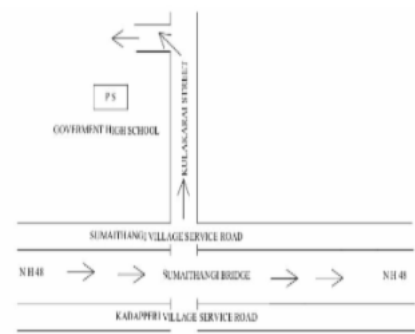

Key MAP View