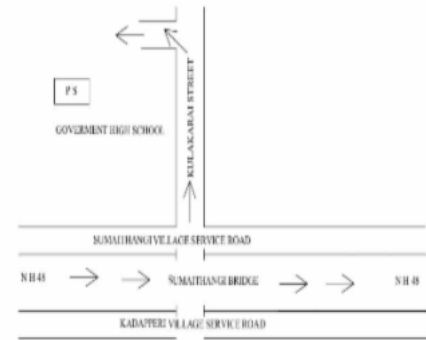

Key MAP View