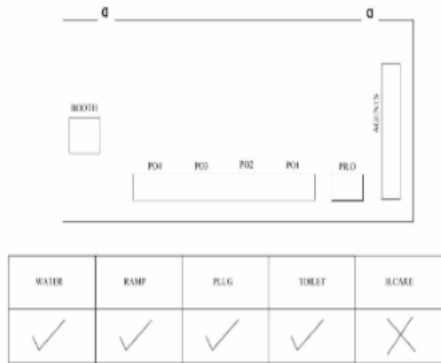

**Google Map View**

**Polling Station Building Front View**

**Polling Station Front View**

**Cad View**

**Key MAP View**

1 பெயர் : இராஜசேகரன் - தந்தையின் பெயர்: முனிசாமி - வீட்டு எண் : 1 வயது : 42 பாலினம் : ஆண்	ZKF1262187 Photo is available	2 பெயர் : குமார் - தந்தையின் பெயர்: கிருஷ்ணன் - வீட்டு எண் : 1-50 வயது : 30 பாலினம் : ஆண்	ZKF0893552 Photo is available	3 பெயர் : இருமல்வி கணவர் பெயர்: வேலு வீட்டு எண் : 1/78 வயது : 38 பாலினம் : பெண்	ZKF2344703 Photo is available
4 பெயர் : வே சுகாசினி தந்தையின் பெயர்: வேலு வீட்டு எண் : 1/78 வயது : 24 பாலினம் : பெண்	ZKF2344687 Photo is available	5 பெயர் : பி பிரீத தாயின் பெயர்: பி எல்லம்மாள் வீட்டு எண் : 1/79 வயது : 24 பாலினம் : பெண்	ZKF2147429 Photo is available	6 பெயர் : ரா ராஜலட்சுமி கணவர் பெயர்: ராஜசேகரன் வீட்டு எண் : 1/80 வயது : 40 பாலினம் : பெண்	ZKF2199289 Photo is available
7 பெயர் : கோகிலா கணவர் பெயர்: கோபி வீட்டு எண் : 1/82 வயது : 49 பாலினம் : பெண்	ZKF2389393 Photo is available	# 8 பெயர் : ஷானினி கோ தந்தையின் பெயர்: கோபு வீட்டு எண் : 1/82 வயது : 23 பாலினம் : பெண்	ZKF2283067 Photo is available	9 பெயர் : மோகன செல்வம் கோ தந்தையின் பெயர்: கோபு வீட்டு எண் : 1/82 வயது : 21 பாலினம் : ஆண்	ZKF2615755 Photo is available
10 பெயர் : தங்கமணி - தாயின் பெயர்: பஞ்சம்மாள் - வீட்டு எண் : 1/83 வயது : 41 பாலினம் : பெண்	FYY3569209 Photo is available	11 பெயர் : ஹேமலதா - கணவர் பெயர்: விவேக்குமார் - வீட்டு எண் : 1-84 வயது : 36 பாலினம் : பெண்	ZKF1321744 Photo is available	12 பெயர் : சத்தியராஜ் - தந்தையின் பெயர்: செந்தாமரை - வீட்டு எண் : 1-87 வயது : 34 பாலினம் : ஆண்	ZKF0279109 Photo is available
13 பெயர் : மணிமேகலை சீ கணவர் பெயர்: சத்தியராஜ் செ வீட்டு எண் : 1/87 வயது : 24 பாலினம் : பெண்	ZKF2315489 Photo is available	14 பெயர் : மோனிஷா - தந்தையின் பெயர்: திருமூர்த்தி - வீட்டு எண் : 1-88 வயது : 27 பாலினம் : பெண்	ZKF1355015 Photo is available	15 பெயர் : ரோகித் தி தந்தையின் பெயர்: திருமூர்த்தி வீட்டு எண் : 1/88 வயது : 24 பாலினம் : ஆண்	ZKF2199198 Photo is available
16 பெயர் : கீதா - கணவர் பெயர்: ரமேஷ் - வீட்டு எண் : 2-24 வயது : 38 பாலினம் : பெண்	ZKF0389106 Photo is available	17 பெயர் : சர்மிளா ஸ் தந்தையின் பெயர்: சிவா வீட்டு எண் : 2/34 வயது : 22 பாலினம் : பெண்	ZKF2546851 Photo is available	18 பெயர் : பு ராஜேஷ்வரி தந்தையின் பெயர்: புஷ்பராஜ் வீட்டு எண் : 2/35 வயது : 22 பாலினம் : பெண்	ZKF2386944 Photo is available
19 பெயர் : கோகுல் தந்தையின் பெயர்: சண்முகம் வீட்டு எண் : 2/47 வயது : 26 பாலினம் : ஆண்	ZKF1363621 Photo is available	20 பெயர் : வீ தரணி தந்தையின் பெயர்: எீ விஜயன் வீட்டு எண் : 2/70 வயது : 27 பாலினம் : பெண்	ZKF1471093 Photo is available	21 பெயர் : இனிதா தந்தையின் பெயர்: சங்கர் வீட்டு எண் : 2/90 வயது : 23 பாலினம் : பெண்	ZKF2283059 Photo is available
22 பெயர் : தருமன் - தந்தையின் பெயர்: கோவிந்தராஜி - வீட்டு எண் : 78 வயது : 81 பாலினம் : ஆண்	ZKF2009413 Photo is available	23 பெயர் : நீலகண்டன் - தந்தையின் பெயர்: தருமன் - வீட்டு எண் : 78 வயது : 55 பாலினம் : ஆண்	ZKF2009421 Photo is available	24 பெயர் : மகேஸ்வரி - கணவர் பெயர்: நீலகண்டன் - வீட்டு எண் : 78 வயது : 50 பாலினம் : பெண்	ZKF2009439 Photo is available
25 பெயர் : பார்த்திபன் - தந்தையின் பெயர்: தருமன் - வீட்டு எண் : 78 வயது : 46 பாலினம் : ஆண்	FYY1703933 Photo is available	26 பெயர் : சூதா - கணவர் பெயர்: பார்த்திபன் - வீட்டு எண் : 78 வயது : 43 பாலினம் : பெண்	FYY2210862 Photo is available	27 பெயர் : எல்லம்மாள் - கணவர் பெயர்: பூபாலன் - வீட்டு எண் : 79 வயது : 50 பாலினம் : பெண்	ZKF2009447 Photo is available
28 பெயர் : வேண்டா - கணவர் பெயர்: திருமூர்த்தி - வீட்டு எண் : 79E வயது : 49 பாலினம் : பெண்	ZKF2009454 Photo is available	29 பெயர் : ராஜசேகரன் - தந்தையின் பெயர்: தேவராஜ் - வீட்டு எண் : 80 வயது : 47 பாலினம் : ஆண்	ZKF2009462 Photo is available	30 பெயர் : நாராயணன் - தந்தையின் பெயர்: முனிசாமி - வீட்டு எண் : 81 வயது : 56 பாலினம் : ஆண்	ZKF2009488 Photo is available