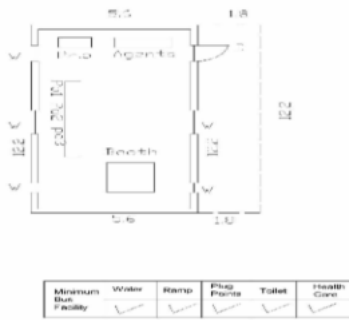

Google Map View

Polling Station Building Front View

Polling Station Front View

Cad View

Key MAP View

1 பெயர் : லக்ஷ்மணன் - தந்தையின் பெயர்: சூட்டி - வீட்டு எண் : 1 வயது : 66 பாலினம் : ஆண்	ZKF2086775 Photo is available	2 பெயர் : குமார் - தந்தையின் பெயர்: சுப்பிரமணி - வீட்டு எண் : 1 வயது : 65 பாலினம் : ஆண்	ZKF0283432 Photo is available	3 பெயர் : கற்பகம் - கணவர் பெயர்: லக்ஷ்மணன் - வீட்டு எண் : 1 வயது : 60 பாலினம் : பெண்	ZKF2086783 Photo is available
4 பெயர் : மகேஸ்வரி - கணவர் பெயர்: விநாயகம் - வீட்டு எண் : 1 வயது : 52 பாலினம் : பெண்	ZKF2086791 Photo is available	5 பெயர் : பூபாலன் - தந்தையின் பெயர்: லட்சுமணன் - வீட்டு எண் : 1 வயது : 38 பாலினம் : ஆண்	FYY3692639 Photo is available	6 பெயர் : யுவராணி - கணவர் பெயர்: ராஜா - வீட்டு எண் : 1 வயது : 38 பாலினம் : பெண்	ZKF0430041 Photo is available
7 பெயர் : நவீன்குமார் - தந்தையின் பெயர்: லட்சுமணன் - வீட்டு எண் : 1 வயது : 32 பாலினம் : ஆண்	ZKF0576629 Photo is available	8 பெயர் : கற்பகம் - கணவர் பெயர்: இளங்கோ - வீட்டு எண் : 1 வயது : 29 பாலினம் : பெண்	ZKF1325232 Photo is available	9 பெயர் : கா திவ்யஸூ தந்தையின் பெயர்: ஆ ஏ கார்த்திகேயன் வீட்டு எண் : 1 வயது : 24 பாலினம் : பெண்	ZKF2146207 Photo is available
10 பெயர் : லோகநாதன் - தந்தையின் பெயர்: சுப்பிரமணி - வீட்டு எண் : 1-19 வயது : 49 பாலினம் : ஆண்	ZKF0787382 Photo is available	11 பெயர் : சத்யவாணி - தந்தையின் பெயர்: சிவப்பிரகாசம் - வீட்டு எண் : 1-87 வயது : 28 பாலினம் : பெண்	ZKF1157791 Photo is available	12 பெயர் : நவீன் பாலாஜி.சி.சு தந்தையின் பெயர்: சிவப்பிரகாசம் வீட்டு எண் : 1/87 வயது : 26 பாலினம் : ஆண்	ZKF1468503 Photo is available
13 பெயர் : புவனேஸ்வரி - கணவர் பெயர்: இராமன் - வீட்டு எண் : 1ஏ வயது : 61 பாலினம் : பெண்	FYY1702125 Photo is available	14 பெயர் : ஹேமலதா - தாயின் பெயர்: புவனேஸ்வரி - வீட்டு எண் : 1A வயது : 35 பாலினம் : பெண்	ZKF0393017 Photo is available	15 பெயர் : பழனி - தந்தையின் பெயர்: சுப்பிரமணி - வீட்டு எண் : 2 வயது : 86 பாலினம் : ஆண்	FYY3518008 Photo is available
16 பெயர் : எல்லம்மாள் - கணவர் பெயர்: பழனி - வீட்டு எண் : 2 வயது : 79 பாலினம் : பெண்	ZKF2086817 Photo is available	17 பெயர் : சிவப்பிரகாசம் - தந்தையின் பெயர்: பழனி - வீட்டு எண் : 2 வயது : 61 பாலினம் : ஆண்	ZKF2086825 Photo is available	18 பெயர் : கனிமொழி தந்தையின் பெயர்: நீலகண்டன் வீட்டு எண் : 2/62 வயது : 24 பாலினம் : பெண்	ZKF2508505 Photo is available
19 பெயர் : ஜனார்த்தனன் - தந்தையின் பெயர்: சிவராமன் - வீட்டு எண் : 2-64A வயது : 32 பாலினம் : ஆண்	ZKF0542480 Photo is available	20 பெயர் : குமார் - தந்தையின் பெயர்: எத்திராஜ் - வீட்டு எண் : 3 வயது : 47 பாலினம் : ஆண்	FYY3660545 Photo is available	21 பெயர் : சுந்தரி - கணவர் பெயர்: குமார் - வீட்டு எண் : 3 வயது : 36 பாலினம் : பெண்	ZKF0542894 Photo is available
22 பெயர் : லட்சுமி - கணவர் பெயர்: நாராயணன் - வீட்டு எண் : 3E வயது : 78 பாலினம் : பெண்	ZKF2086841 Photo is available	23 பெயர் : லோகநாதன் - தந்தையின் பெயர்: நாராயணன் - வீட்டு எண் : 3E வயது : 55 பாலினம் : ஆண்	ZKF2086858 Photo is available	24 பெயர் : தனசேகரன் - தந்தையின் பெயர்: நாராயணன் - வீட்டு எண் : 3E வயது : 53 பாலினம் : ஆண்	ZKF2086866 Photo is available
25 பெயர் : அம்மு - கணவர் பெயர்: லோகநாதன் - வீட்டு எண் : 3E வயது : 46 பாலினம் : பெண்	FYY3581659 Photo is available	26 பெயர் : குமுதா - கணவர் பெயர்: நீலமேகன் - வீட்டு எண் : 3இ வயது : 43 பாலினம் : பெண்	FYY3752094 Photo is available	27 பெயர் : கீதா - கணவர் பெயர்: தனசேகரன் - வீட்டு எண் : 3E வயது : 42 பாலினம் : பெண்	FYY3752086 Photo is available
28 பெயர் : பெருமாள் - தந்தையின் பெயர்: நாராயணன் - வீட்டு எண் : 3E வயது : 39 பாலினம் : ஆண்	FYY3581469 Photo is available	29 பெயர் : ஷா விருதாம்பாள் தந்தையின் பெயர்: ஏம் சீனிவாசன் வீட்டு எண் : 4 வயது : 78 பாலினம் : பெண்	ZKF2146066 Photo is available	30 பெயர் : அசோகன் இதரர் பெயர்: ரத்தேவி வீட்டு எண் : 4 வயது : 51 பாலினம் : ஆண்	ZKF1363746 Photo is available