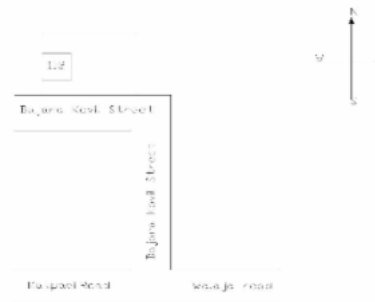

Google Map View

Polling Station Building Front View

Polling Station Front View

Cad View

Key MAP View

1 பெயர் : லக்ஷ்மணன் - தந்தையின் பெயர்: சூட்டி - வீட்டு எண் : 1 வயது : 66 பாலினம் : ஆண்	ZKF2086775 Photo is available	2 பெயர் : குமார் - தந்தையின் பெயர்: சுப்பிரமணி - வீட்டு எண் : 1 வயது : 65 பாலினம் : ஆண்	ZKF0283432 Photo is available	3 பெயர் : கற்பகம் - கணவர் பெயர்: லக்ஷ்மணன் - வீட்டு எண் : 1 வயது : 60 பாலினம் : பெண்	ZKF2086783 Photo is available
4 பெயர் : மகேஸ்வரி - கணவர் பெயர்: விநாயகம் - வீட்டு எண் : 1 வயது : 52 பாலினம் : பெண்	ZKF2086791 Photo is available	5 பெயர் : பூபாலன் - தந்தையின் பெயர்: லட்சுமணன் - வீட்டு எண் : 1 வயது : 38 பாலினம் : ஆண்	FYY3692639 Photo is available	6 பெயர் : யுவராணி - கணவர் பெயர்: ராஜா - வீட்டு எண் : 1 வயது : 38 பாலினம் : பெண்	ZKF0430041 Photo is available
7 பெயர் : நவீன்குமார் - தந்தையின் பெயர்: லட்சுமணன் - வீட்டு எண் : 1 வயது : 32 பாலினம் : ஆண்	ZKF0576629 Photo is available	8 பெயர் : கற்பகம் - கணவர் பெயர்: இளங்கோ - வீட்டு எண் : 1 வயது : 29 பாலினம் : பெண்	ZKF1325232 Photo is available	9 பெயர் : கா திவ்யஸூ தந்தையின் பெயர்: ஆ ஏ கார்த்திகேயன் வீட்டு எண் : 1 வயது : 24 பாலினம் : பெண்	ZKF2146207 Photo is available
10 பெயர் : லோகநாதன் - தந்தையின் பெயர்: சுப்பிரமணி - வீட்டு எண் : 1-19 வயது : 49 பாலினம் : ஆண்	ZKF0787382 Photo is available	11 பெயர் : சத்யவாணி - தந்தையின் பெயர்: சிவப்பிரகாசம் - வீட்டு எண் : 1-87 வயது : 28 பாலினம் : பெண்	ZKF1157791 Photo is available	12 பெயர் : நவீன் பாலாஜி.சி.சு தந்தையின் பெயர்: சிவப்பிரகாசம் வீட்டு எண் : 1/87 வயது : 26 பாலினம் : ஆண்	ZKF1468503 Photo is available
13 பெயர் : புவனேஸ்வரி - கணவர் பெயர்: இராமன் - வீட்டு எண் : 1ஏ வயது : 61 பாலினம் : பெண்	FYY1702125 Photo is available	14 பெயர் : ஹேமலதா - தாயின் பெயர்: புவனேஸ்வரி - வீட்டு எண் : 1A வயது : 35 பாலினம் : பெண்	ZKF0393017 Photo is available	15 பெயர் : பழனி - தந்தையின் பெயர்: சுப்பிரமணி - வீட்டு எண் : 2 வயது : 86 பாலினம் : ஆண்	FYY3518008 Photo is available
16 பெயர் : எல்லம்மாள் - கணவர் பெயர்: பழனி - வீட்டு எண் : 2 வயது : 79 பாலினம் : பெண்	ZKF2086817 Photo is available	17 பெயர் : சிவப்பிரகாசம் - தந்தையின் பெயர்: பழனி - வீட்டு எண் : 2 வயது : 61 பாலினம் : ஆண்	ZKF2086825 Photo is available	18 பெயர் : கனிமொழி தந்தையின் பெயர்: நீலகண்டன் வீட்டு எண் : 2/62 வயது : 24 பாலினம் : பெண்	ZKF2508505 Photo is available
19 பெயர் : ஜனார்த்தனன் - தந்தையின் பெயர்: சிவராமன் - வீட்டு எண் : 2-64A வயது : 32 பாலினம் : ஆண்	ZKF0542480 Photo is available	20 பெயர் : குமார் - தந்தையின் பெயர்: எத்திராஜ் - வீட்டு எண் : 3 வயது : 47 பாலினம் : ஆண்	FYY3660545 Photo is available	21 பெயர் : சுந்தரி - கணவர் பெயர்: குமார் - வீட்டு எண் : 3 வயது : 36 பாலினம் : பெண்	ZKF0542894 Photo is available
22 பெயர் : லட்சுமி - கணவர் பெயர்: நாராயணன் - வீட்டு எண் : 3E வயது : 78 பாலினம் : பெண்	ZKF2086841 Photo is available	23 பெயர் : லோகநாதன் - தந்தையின் பெயர்: நாராயணன் - வீட்டு எண் : 3E வயது : 55 பாலினம் : ஆண்	ZKF2086858 Photo is available	24 பெயர் : தனசேகரன் - தந்தையின் பெயர்: நாராயணன் - வீட்டு எண் : 3E வயது : 53 பாலினம் : ஆண்	ZKF2086866 Photo is available
25 பெயர் : அம்மு - கணவர் பெயர்: லோகநாதன் - வீட்டு எண் : 3E வயது : 46 பாலினம் : பெண்	FYY3581659 Photo is available	26 பெயர் : குமுதா - கணவர் பெயர்: நீலமேகன் - வீட்டு எண் : 3இ வயது : 43 பாலினம் : பெண்	FYY3752094 Photo is available	27 பெயர் : கீதா - கணவர் பெயர்: தனசேகரன் - வீட்டு எண் : 3E வயது : 42 பாலினம் : பெண்	FYY3752086 Photo is available
28 பெயர் : பெருமாள் - தந்தையின் பெயர்: நாராயணன் - வீட்டு எண் : 3E வயது : 39 பாலினம் : ஆண்	FYY3581469 Photo is available	29 பெயர் : ஷா விருதாம்பாள் தந்தையின் பெயர்: ஏம் சீனிவாசன் வீட்டு எண் : 4 வயது : 78 பாலினம் : பெண்	ZKF2146066 Photo is available	30 பெயர் : அசோகன் இதரர் பெயர்: ரத்தேவி வீட்டு எண் : 4 வயது : 51 பாலினம் : ஆண்	ZKF1363746 Photo is available