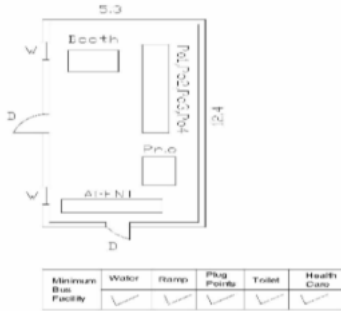

வாக்காளர் பதிவு அலுவலரின்
கையொப்பம்

Nazri Naksha

Google Map View

Polling Station Building Front View

Polling Station Front View

Cad View

Key MAP View

சட்டமன்றத் தொகுதியின் எண் மற்றும் பெயர் : 41-இராணிப்பேட்டை .
பிரிவு எண் மற்றும் பெயர் 1-மேல் விஷாரம் (ந), வார்டு 19 ஆஜிப்பேட்டை 1வது தெரு பகுதி 2