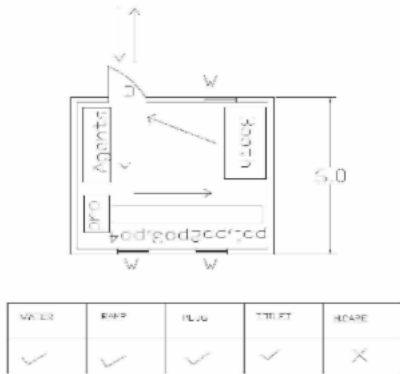

Google Map View

Polling Station Building Front View

Polling Station Front View

Cad View

Key MAP View

சட்டமன்றத் தொகுதியின் எண் மற்றும் பெயர் : 42-ஆற்காடு
பிரிவு எண் மற்றும் பெயர் 1-அடுக்கம்பாறை (வ.கி) மற்றும் (ஊ), வார்டு 1, பிள்ளையார் கோயில் தெரு