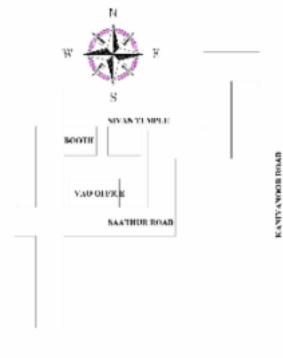

Key MAP View