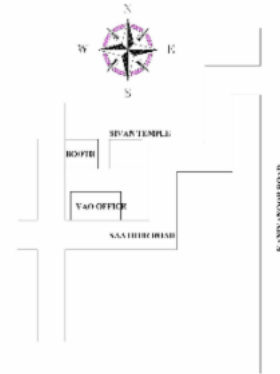

Key MAP View