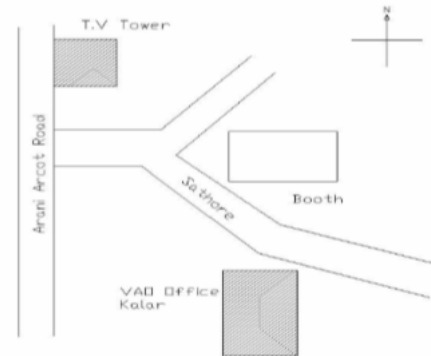

Key MAP View