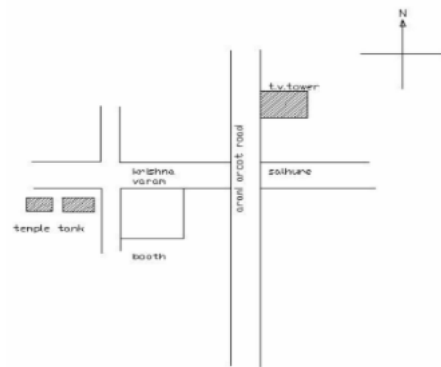

Key MAP View