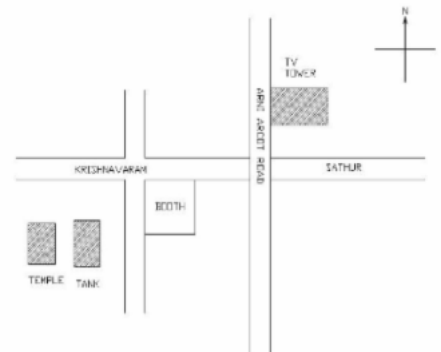

Google Map View

Polling Station Building Front View

Polling Station Front View

Cad View

Key MAP View

1	APF0373423	பெயர் : வேலன் - தந்தையின் பெயர்: கண்ணன் - வீட்டு எண் : 1 வயது : 49 பாலினம் : ஆண்	Photo is available	2	APF0409268	பெயர் : தீனதயாளன் - தந்தையின் பெயர்: ஆறுமுகம் - வீட்டு எண் : 1 வயது : 45 பாலினம் : ஆண்	Photo is available	3	APF0373464	பெயர் : சுரேஷ் - தந்தையின் பெயர்: சின்னப்பா - வீட்டு எண் : 1 வயது : 39 பாலினம் : ஆண்	Photo is available
4	APF0719864	பெயர் : டென்சிபிரியா - தந்தையின் பெயர்: மணிபல்லவன் - வீட்டு எண் : 1 வயது : 33 பாலினம் : பெண்	Photo is available	5	APF2028389	பெயர் : சிவக்குமார் தந்தையின் பெயர்: வெங்கடேசன் வீட்டு எண் : 1 வயது : 25 பாலினம் : ஆண்	Photo is available	6	APF0673053	பெயர் : ஜெகதீஸ்வரி - தந்தையின் பெயர்: மதிவாணன் - வீட்டு எண் : 1-186 வயது : 33 பாலினம் : பெண்	Photo is available
7	APF1071430	பெயர் : கவிதா - கணவர் பெயர்: ஜானகிராமன் - வீட்டு எண் : 2 வயது : 36 பாலினம் : பெண்	Photo is available	8	APF0719724	பெயர் : பிரகாஷ் - தந்தையின் பெயர்: சேகர் - வீட்டு எண் : 2 வயது : 32 பாலினம் : ஆண்	Photo is available	9	APF0907782	பெயர் : முகேஷ் - தந்தையின் பெயர்: சிவா - வீட்டு எண் : 2 வயது : 28 பாலினம் : ஆண்	Photo is available
10	APF2241677	பெயர் : அனுபூர் தந்தையின் பெயர்: ரங்கநாதன் வீட்டு எண் : 2 வயது : 21 பாலினம் : பெண்	Photo is available	11	APF2241685	பெயர் : திவ்யா தந்தையின் பெயர்: ரங்கநாதன் வீட்டு எண் : 2 வயது : 21 பாலினம் : பெண்	Photo is available	12	APF2389922	பெயர் : சமலதா தந்தையின் பெயர்: மாரகபந்து வீட்டு எண் : 2/57 வயது : 45 பாலினம் : பெண்	Photo is available
13	APF2109817	பெயர் : அனுசுயா கணவர் பெயர்: கோகுலகண்ணன் வீட்டு எண் : 2/58 வயது : 28 பாலினம் : பெண்	Photo is available	14	APF0304238	பெயர் : சாந்தி - கணவர் பெயர்: ராஜேந்திரன் - வீட்டு எண் : 2-132 வயது : 48 பாலினம் : பெண்	Photo is available	15	APF0719765	பெயர் : ஆனந்தி - கணவர் பெயர்: வெங்கடேசன் - வீட்டு எண் : 2-152 வயது : 36 பாலினம் : பெண்	Photo is available
16	APF0483321	பெயர் : யோகானந்தம் - தாயின் பெயர்: சுசிலா - வீட்டு எண் : 2-300 வயது : 34 பாலினம் : ஆண்	Photo is available	17	APF2109874	பெயர் : பாண்டியன் தந்தையின் பெயர்: கோபாலா கிருஷ்ணன் வீட்டு எண் : 2/302 வயது : 33 பாலினம் : ஆண்	Photo is available	18	APF0302802	பெயர் : அம்பிகா - கணவர் பெயர்: குட்டி - வீட்டு எண் : 2-305 வயது : 43 பாலினம் : பெண்	Photo is available
19	APF2109684	பெயர் : ஜெகன் தந்தையின் பெயர்: ராஜேந்திரன் வீட்டு எண் : 2/307 வயது : 24 பாலினம் : ஆண்	Photo is available	20	APF0303826	பெயர் : அமலா - தந்தையின் பெயர்: லோகநாதன் - வீட்டு எண் : 2-308 வயது : 38 பாலினம் : பெண்	Photo is available	21	APF0907873	பெயர் : அரி கிருஷ்ணன் - தந்தையின் பெயர்: விஜயன் - வீட்டு எண் : 2-328 வயது : 28 பாலினம் : ஆண்	Photo is available
22	APF2151819	பெயர் : புவனேஸ்வரி கணவர் பெயர்: சிலம்பரசன் வீட்டு எண் : 2/332 வயது : 27 பாலினம் : பெண்	Photo is available	23	APF1473776	பெயர் : தனபாண்டியன் - தந்தையின் பெயர்: வெங்கடேசன் - வீட்டு எண் : 3 வயது : 50 பாலினம் : ஆண்	Photo is available	24	APF0719500	பெயர் : மலர்கொடி - கணவர் பெயர்: முருகன் - வீட்டு எண் : 3 வயது : 45 பாலினம் : பெண்	Photo is available
25	CKC2287928	பெயர் : கோவிந்தம்மாள் - கணவர் பெயர்: பழனி வீட்டு எண் : 3 வயது : 45 பாலினம் : பெண்	Photo is available	26	APF0303362	பெயர் : கானந்தி - தந்தையின் பெயர்: பரசுராமன் - வீட்டு எண் : 3 வயது : 43 பாலினம் : ஆண்	Photo is available	27	APF0626085	பெயர் : கோமதி - கணவர் பெயர்: தேவதாஸ் - வீட்டு எண் : 3 வயது : 43 பாலினம் : பெண்	Photo is available
28	APF0966671	பெயர் : சங்கீதா - கணவர் பெயர்: ரகுநாதன் - வீட்டு எண் : 3 வயது : 41 பாலினம் : பெண்	Photo is available	29	APF0373233	பெயர் : சரஸ்வதி - கணவர் பெயர்: சுரேஷ் - வீட்டு எண் : 3 வயது : 38 பாலினம் : பெண்	Photo is available	30	APF0373449	பெயர் : சத்தியா - கணவர் பெயர்: மூர்த்தி - வீட்டு எண் : 3 வயது : 38 பாலினம் : பெண்	Photo is available