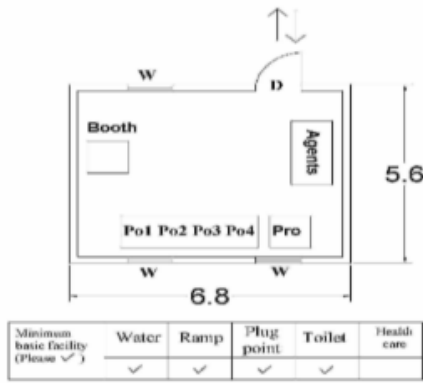

Google Map View

Polling Station Building Front View

Polling Station Front View

Cad View

Key MAP View

சட்டமன்றத் தொகுதியின் எண் மற்றும் பெயர் : 42-ஆற்காடு
பிரிவு எண் மற்றும் பெயர் : 1-தாஜ்புரா (வ.கி) மற்றும் (ஊ), வார்டு 2, கணபதிநகர்