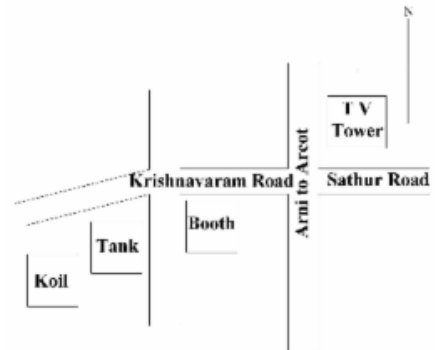

Google Map View

Polling Station Building Front View

Polling Station Front View

Cad View

Key MAP View

சட்டமன்றத் தொகுதியின் எண் மற்றும் பெயர் : 42-ஆற்காடு
பிரிவு எண் மற்றும் பெயர் : 1-தாஜ்புரா (வ.கி) மற்றும் (ஊ), வார்டு 2, கணபதிநகர்