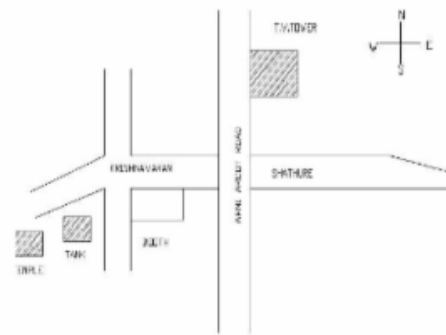

Key MAP View