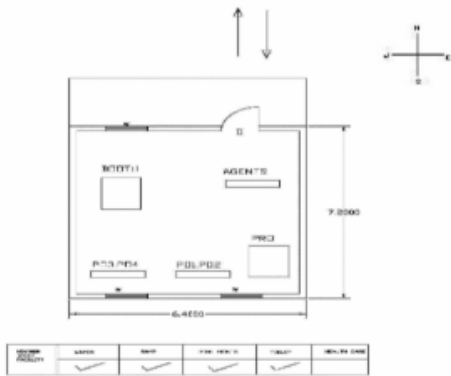

Google Map View

Polling Station Building Front View

Polling Station Front View

Cad View

Key MAP View

1	APF2410835	பெயர் : பிரியதர்ஷினி தந்தையின் பெயர்: ஜோதி வீட்டு எண் : 0 வயது : 19 பாலினம் : பெண்	Photo is available	2	APF0203844	பெயர் : சண்முகம் - தந்தையின் பெயர்: பலோர் - வீட்டு எண் : 1 வயது : 76 பாலினம் : ஆண்	Photo is available	3	APF0204404	பெயர் : முருகேசன் - தந்தையின் பெயர்: மாரி - வீட்டு எண் : 1 வயது : 54 பாலினம் : ஆண்	Photo is available
4	APF0304568	பெயர் : தியாகராஜன் - தந்தையின் பெயர்: ராஜகோபால் - வீட்டு எண் : 1 வயது : 50 பாலினம் : ஆண்	Photo is available	5	CKC2531903	பெயர் : ஜோதி - தந்தையின் பெயர்: கோபால் - வீட்டு எண் : 1 வயது : 46 பாலினம் : ஆண்	Photo is available	6	APF0304659	பெயர் : கோபி - தந்தையின் பெயர்: வடிவேலு - வீட்டு எண் : 1 வயது : 45 பாலினம் : ஆண்	Photo is available
7	APF0304741	பெயர் : உமா - கணவர் பெயர்: தியாகராஜன் - வீட்டு எண் : 1 வயது : 42 பாலினம் : பெண்	Photo is available	8	APF0304881	பெயர் : சுரேஷ் - தந்தையின் பெயர்: வடிவேலு - வீட்டு எண் : 1 வயது : 37 பாலினம் : ஆண்	Photo is available	9	APF0908434	பெயர் : தீபா - தந்தையின் பெயர்: பாபு - வீட்டு எண் : 1 வயது : 34 பாலினம் : பெண்	Photo is available
10	APF0627711	பெயர் : குமரேசன் - தந்தையின் பெயர்: மூர்த்தி - வீட்டு எண் : 1 வயது : 32 பாலினம் : ஆண்	Photo is available	11	APF0202614	பெயர் : அமுதா - கணவர் பெயர்: அன்பழகன் - வீட்டு எண் : 2 வயது : 51 பாலினம் : பெண்	Photo is available	12	CKC2531911	பெயர் : கிருஷ்ணவேணி - தாயின் பெயர்: ஜோதி - வீட்டு எண் : 2 வயது : 41 பாலினம் : பெண்	Photo is available
13	APF1071737	பெயர் : தேன்மொழி - தந்தையின் பெயர்: ஜெய்குமார் - வீட்டு எண் : 2 வயது : 29 பாலினம் : பெண்	Photo is available	14	APF1028455	பெயர் : சூரியா - தந்தையின் பெயர்: ஜெய்குமார் - வீட்டு எண் : 2 வயது : 27 பாலினம் : ஆண்	Photo is available	15	APF1172212	பெயர் : விக்னேஷ் தந்தையின் பெயர்: அருள்குமார் வீட்டு எண் : 2/135 வயது : 26 பாலினம் : ஆண்	Photo is available
16	APF1114263	பெயர் : தேவி கணவர் பெயர்: எழில்ராஜ் வீட்டு எண் : 2/341 வயது : 42 பாலினம் : பெண்	Photo is available	17	APF0304436	பெயர் : ஸீனா - கணவர் பெயர்: இளையராஜ் - வீட்டு எண் : 2-341 வயது : 38 பாலினம் : பெண்	Photo is available	18	APF0484337	பெயர் : ஆனந்தி - தந்தையின் பெயர்: பஞ்சாட்சரம் - வீட்டு எண் : 2-341-1 வயது : 33 பாலினம் : பெண்	Photo is available
19	APF2346625	பெயர் : தி கார்த்திக் தந்தையின் பெயர்: தியாகராஜன் வீட்டு எண் : 2/362 வயது : 21 பாலினம் : ஆண்	Photo is available	20	APF1501964	பெயர் : வெங்கடேசன் - தந்தையின் பெயர்: சின்னராஜி - வீட்டு எண் : 3 வயது : 56 பாலினம் : ஆண்	Photo is available	21	APF1501972	பெயர் : ஜோதி - கணவர் பெயர்: வெங்கடேசன் - வீட்டு எண் : 3 வயது : 53 பாலினம் : பெண்	Photo is available
22	APF0627554	பெயர் : சுமதி - கணவர் பெயர்: தாமோதரன் - வீட்டு எண் : 3 வயது : 43 பாலினம் : பெண்	Photo is available	23	APF0997163	பெயர் : முருகேசன் - தந்தையின் பெயர்: வேலு - வீட்டு எண் : 3 வயது : 39 பாலினம் : ஆண்	Photo is available	24	APF0878553	பெயர் : யசோதா - தாயின் பெயர்: கனகவள்ளி - வீட்டு எண் : 3 வயது : 35 பாலினம் : பெண்	Photo is available
25	APF0837179	பெயர் : வினோத் குமார் - தந்தையின் பெயர்: வெங்கடேசன் - வீட்டு எண் : 3 வயது : 30 பாலினம் : ஆண்	Photo is available	26	APF2002665	பெயர் : குண சேகரன் தந்தையின் பெயர்: தாமோதரன் வீட்டு எண் : 3/31 வயது : 25 பாலினம் : ஆண்	Photo is available	27	APF2109130	பெயர் : யுவராஜ் தந்தையின் பெயர்: தாமோதரன் வீட்டு எண் : 3/31 வயது : 23 பாலினம் : ஆண்	Photo is available
28	APF0628057	பெயர் : சரவணன் - தந்தையின் பெயர்: மோகன் - வீட்டு எண் : 3-32 வயது : 31 பாலினம் : ஆண்	Photo is available	29	APF2109296	பெயர் : கால்யா கணவர் பெயர்: குமரேசன் வீட்டு எண் : 3/47 வயது : 25 பாலினம் : பெண்	Photo is available	30	APF2429553	பெயர் : விஜயலட்சுமி ஞா தந்தையின் பெயர்: ஞானசேகரன் வீட்டு எண் : 3/381 வயது : 19 பாலினம் : பெண்	Photo is available