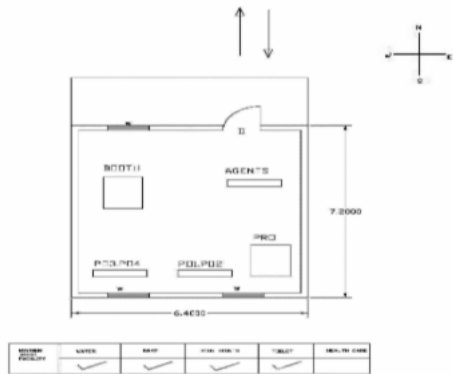

Google Map View

Polling Station Building Front View

Polling Station Front View

Cad View

Key MAP View

1 பெயர் : ரியாஸ் கே தந்தையின் பெயர்: கலேஷா ஜே வீட்டு எண் : 0 வயது : 21 பாலினம் : ஆண் Photo is available	APF2309367	2 பெயர் : ருன்னிஸா - கணவர் பெயர்: இல்லி - வீட்டு எண் : 1 வயது : 66 பாலினம் : பெண் Photo is available	APF0838227	3 பெயர் : வாகிக் பாஷா - தந்தையின் பெயர்: நியாமத்துல்லா - வீட்டு எண் : 1 வயது : 60 பாலினம் : ஆண் Photo is available	APF0628370
4 பெயர் : ஷாகிரா பீ - கணவர் பெயர்: ஆஷிம் - வீட்டு எண் : 1 வயது : 51 பாலினம் : பெண் Photo is available	APF0837997	5 பெயர் : ரவிசந்தர் - தந்தையின் பெயர்: சீனிவாசன் - வீட்டு எண் : 1 வயது : 50 பாலினம் : ஆண் Photo is available	APF0375741	6 பெயர் : விமலா - கணவர் பெயர்: ஆனந்தகுமார் - வீட்டு எண் : 1/35 வயது : 48 பாலினம் : பெண் Photo is available	CKC2702389
7 பெயர் : ஜோஷிகா தந்தையின் பெயர்: கோபிநாதன் வீட்டு எண் : 1எ/2 வயது : 21 பாலினம் : பெண் Photo is available	APF2271369	8 பெயர் : மீரன் - தந்தையின் பெயர்: இஸ்மாயில் - வீட்டு எண் : 2 வயது : 43 பாலினம் : ஆண் Photo is available	APF0838557	9 பெயர் : ஆயிசாஅம்மாள் - கணவர் பெயர்: மீரான் - வீட்டு எண் : 2 வயது : 39 பாலினம் : பெண் Photo is available	APF0721837
10 பெயர் : ஷர்புதீன் - தாயின் பெயர்: அசினா - வீட்டு எண் : 2 வயது : 38 பாலினம் : ஆண் Photo is available	APF0374884	11 பெயர் : சாபீராகௌசர் தந்தையின் பெயர்: முகமது குதுப்புதீன் வீட்டு எண் : 2/6 வயது : 20 பாலினம் : பெண் Photo is available	APF2377059	12 பெயர் : கே யாசின் கே தந்தையின் பெயர்: கமல்பாஷா எஸ் வீட்டு எண் : 2/19 வயது : 20 பாலினம் : ஆண் Photo is available	APF2298867
13 பெயர் : ஷபீர் கே தந்தையின் பெயர்: கமல்பாஷா எஸ் வீட்டு எண் : 2/19 வயது : 20 பாலினம் : ஆண் Photo is available	APF2370286	14 பெயர் : சந்தோஷ் தந்தையின் பெயர்: வெங்கடேசன் வீட்டு எண் : 2/28 வயது : 24 பாலினம் : ஆண் Photo is available	APF2153617	15 பெயர் : அப்தல்லா - தந்தையின் பெயர்: அப்தல் சத்தார் - வீட்டு எண் : 2-234 வயது : 40 பாலினம் : ஆண் Photo is available	APF0838177
16 பெயர் : ஹ முஹம்மத் ஆசீப் தந்தையின் பெயர்: ஹனீப் வீட்டு எண் : 2ஏ வயது : 34 பாலினம் : ஆண் Photo is available	APF2342640	17 பெயர் : கரிமா கணவர் பெயர்: நூருபாஷா வீட்டு எண் : 3 வயது : 42 பாலினம் : பெண் Photo is available	APF0721787	18 பெயர் : ஷர்மிளா - கணவர் பெயர்: அலியார் - வீட்டு எண் : 3 வயது : 39 பாலினம் : பெண் Photo is available	APF0721472
19 பெயர் : ரியானா - கணவர் பெயர்: பிலால் - வீட்டு எண் : 3 வயது : 38 பாலினம் : பெண் Photo is available	APF0721464	20 பெயர் : ஆலியா பேகம் - கணவர் பெயர்: ஆசீம் - வீட்டு எண் : 3 வயது : 37 பாலினம் : பெண் Photo is available	APF0721498	21 பெயர் : வஹிதா பாணு - கணவர் பெயர்: தஸ்தகீர் - வீட்டு எண் : 3 வயது : 36 பாலினம் : பெண் Photo is available	APF0908814
22 பெயர் : ரியாசுதீன் - தந்தையின் பெயர்: அமீருதீன் - வீட்டு எண் : 3 வயது : 30 பாலினம் : ஆண் Photo is available	APF0721365	23 பெயர் : நசிமாபாணு - தந்தையின் பெயர்: ஜாகிர்உசேன் - வீட்டு எண் : 3 வயது : 30 பாலினம் : பெண் Photo is available	APF0838219	24 பெயர் : தன்ஹிதா கௌசர் - தந்தையின் பெயர்: தப்ரேஸ் அஹ்மத் - வீட்டு எண் : 3 வயது : 30 பாலினம் : பெண் Photo is available	APF0838383
25 பெயர் : ஹனீம்பாஷா - தந்தையின் பெயர்: அன்வர் பாஷா - வீட்டு எண் : 3 வயது : 29 பாலினம் : ஆண் Photo is available	APF0838466	26 பெயர் : தனலட்சுமி ஆ கணவர் பெயர்: ஆறுமுகம் வீட்டு எண் : 3/4 வயது : 46 பாலினம் : பெண் Photo is available	APF2383602	27 பெயர் : துளசி ச கணவர் பெயர்: குமரேசன் வீட்டு எண் : 3/4 வயது : 25 பாலினம் : பெண் Photo is available	APF2339653
28 பெயர் : ஷஹினா பாணு கணவர் பெயர்: பரூக் வீட்டு எண் : 3/206 வயது : 30 பாலினம் : பெண் Photo is available	APF2280329	29 பெயர் : தாசின் கே தந்தையின் பெயர்: காதர் பாஷா எஸ் வீட்டு எண் : 3/207 வயது : 20 பாலினம் : பெண் Photo is available	APF2298909	30 பெயர் : கே அல்தப் பாஷா கே தந்தையின் பெயர்: காதர் பாஷா எஸ் வீட்டு எண் : 3/207 வயது : 20 பாலினம் : ஆண் Photo is available	APF2370302