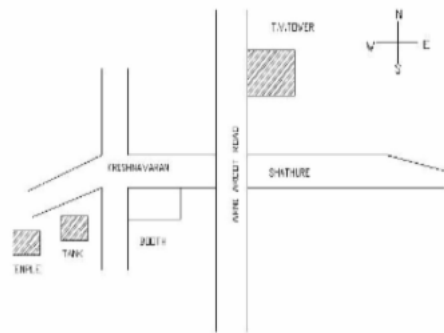

Key MAP View